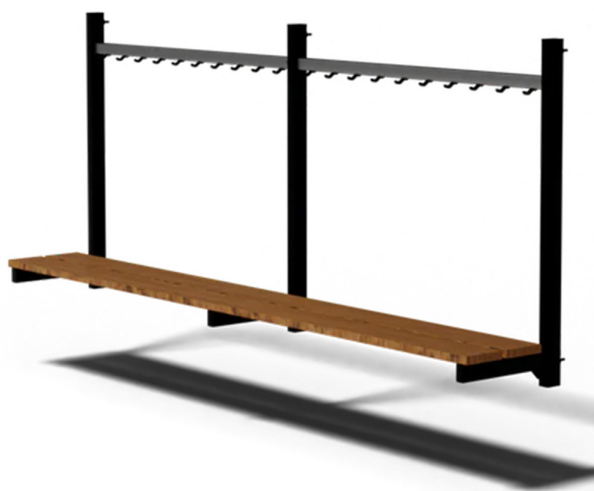

### PRODUCTBESCHRIJVING

De C1 kleedkamerinrichting biedt alles wat je nodig hebt voor een praktische en stijlvolle kleedkamer. Deze set combineert degelijke materialen met een strak ontwerp, waardoor het de ideale keuze is voor sportclubs en andere instellingen. Ontdek de kenmerken van deze complete kleedkameroplossing hieronder.

### SPECIFICATIES

Accessoire	Jashaken
Afmeting	Per 1m
Kokerprofiel	40x50x3mm
Materiaal	Staal
Montage	Zwevend
Zitting	Meranti hout

## BESTEKTEKST

- **Basisconstructie**

- De basisconstructie bestaat uit stalen kokerprofielen met afmetingen 40x50x3 mm, welke zorgen voor een stabiele en duurzame kleedkamerinrichting.
- De stalen profielen worden thermisch verzinkt en aansluitend voorzien van een coating, wat zorgt voor een duurzame bescherming tegen corrosie en slijtage.
- De hoeken van de constructie worden in verstek gezaagd, waardoor de profielen strak en naadloos op elkaar aansluiten.
- Leverbaar in een gewenste RAL-kleur (afhankelijk van beschikbaarheid), zodat de inrichting aansluit bij de uitstraling van de ruimte.
- De configuratie kan volledig op maat worden samengesteld met verschillende liggers en bevestigingspunten.
- Geschikt voor zowel vrijstaande plaatsing als wandmontage.
- Leverbaar in enkelzijdige en dubbelzijdige uitvoeringen.

- **Meranti banken**

- Banken uitgevoerd in geschaafd, onbehandeld meranti hout met een natuurlijke en warme uitstraling.
- Bankdiepte: 430 mm, waardoor voldoende zitruimte ontstaat voor comfortabel gebruik.