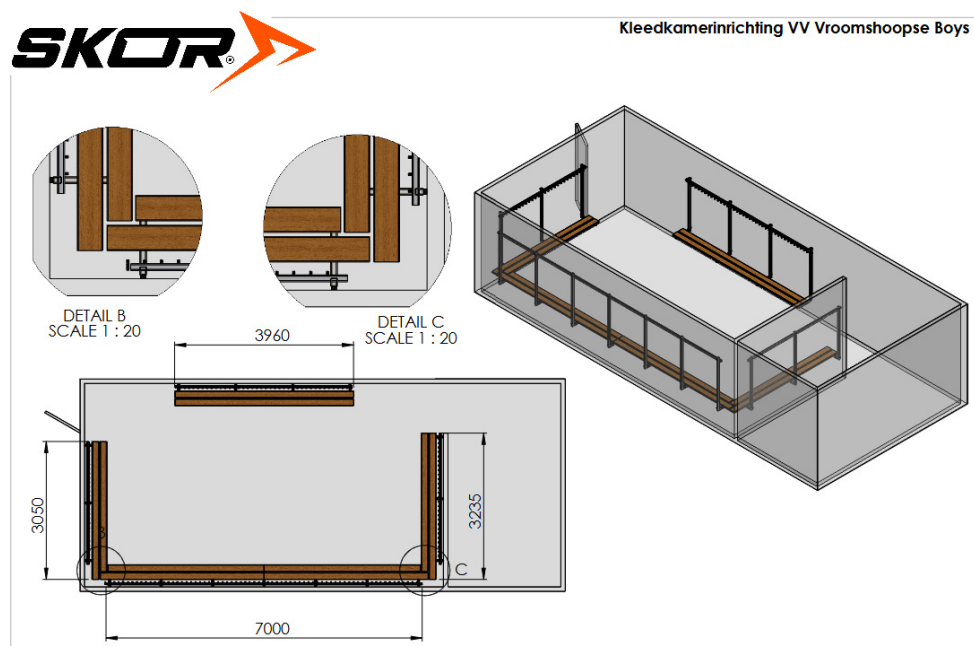

TECHNISCHE TEKENING

GARANTIE

- SKOR geeft 2 jaar garantie op de kleedkamerinrichting