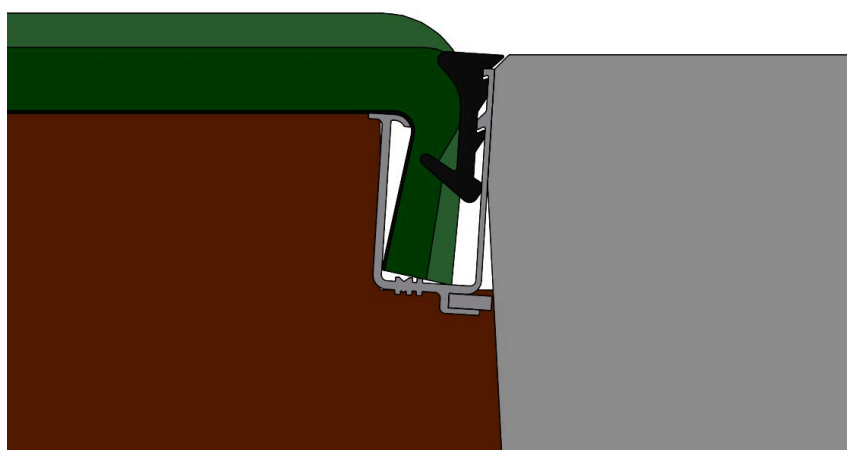

### PRODUCTBESCHRIJVING

De Pitch Gripper M15 is ontwikkeld met circulariteit als uitgangspunt. Het systeem bestaat voor 80% uit gerecycled aluminium en is voor 100% recyclebaar aan het einde van de levensduur. Door het gebruik van hoogwaardig aluminium blijft het materiaal keer op keer opnieuw inzetbaar zonder kwaliteitsverlies.

### SPECIFICATIES

Afmeting	86x43mm
Klemstrip	Rubber
Lengtes	6mtr
Materiaal	Aluminium & Rubber
Montage	Montagegaten
Rubber	Overstek met klemrand van 7mm
Sport	Voetbal
Type	M15

## BESTEKTEKST

- Klemsysteem bestaande uit aluminium klemprofiel type Pitch Gripper M15 voor het duurzaam fixeren van kunstgrasmatten.
- Aluminium profiel met afmeting 86 × 43 mm.
- Radius van 6 mm waarover het kunstgras in het profiel draait.
- Klemrand met 7 mm overstek en radius van 0,2 mm voor betrouwbare borging.
- Hoogteverschil in de goot van 18 mm.
- Geadviseerde montagehoogte: bovenzijde profiel 5 mm onder straatwerk.
- Opening in het profiel van 26 mm.
- 58 mm diepte voor overlengte van het kunstgras.
- Geleverd in lengtes van 6 meter.
- Standaard om de 1 meter voorzien van montagegaten.
- Boorgaten gepositioneerd op 32 mm vanaf de bovenzijde van het profiel.
- Kunstgras te klemmen met klemrubber; uitgevoerd met dubbele borghaak.
- Bovenzijde rubber sluit naadloos aan op straatwerk met facetrand van 5 mm onder 45°.
- Spanningsvrije montage met betonschroef 6 × 50 mm RVS A4.