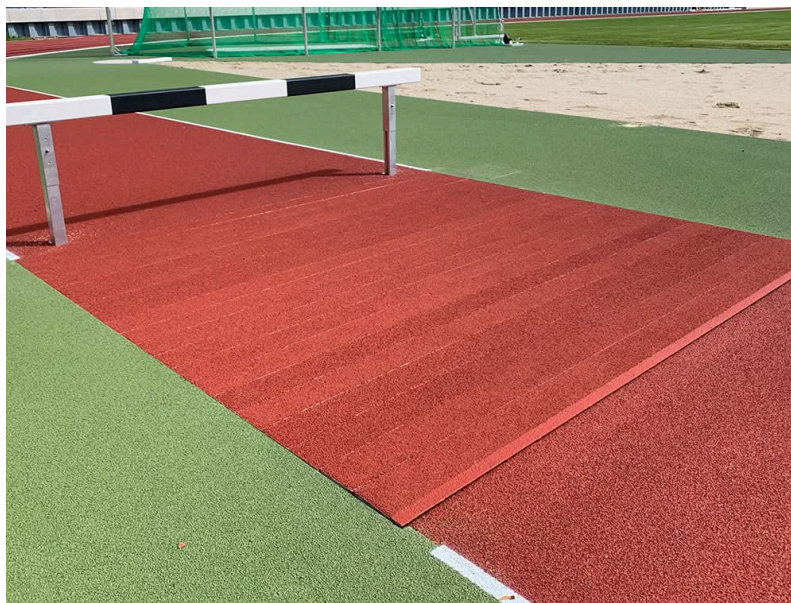

## Afdekking waterbak

### PRODUCTBESCHRIJVING

Deze opsteunkonsolen zijn in hoogte en lengte verstelbaar, waardoor ze flexibel kunnen worden aangepast voor een optimale pasvorm en stabiliteit bij diverse toepassingen.