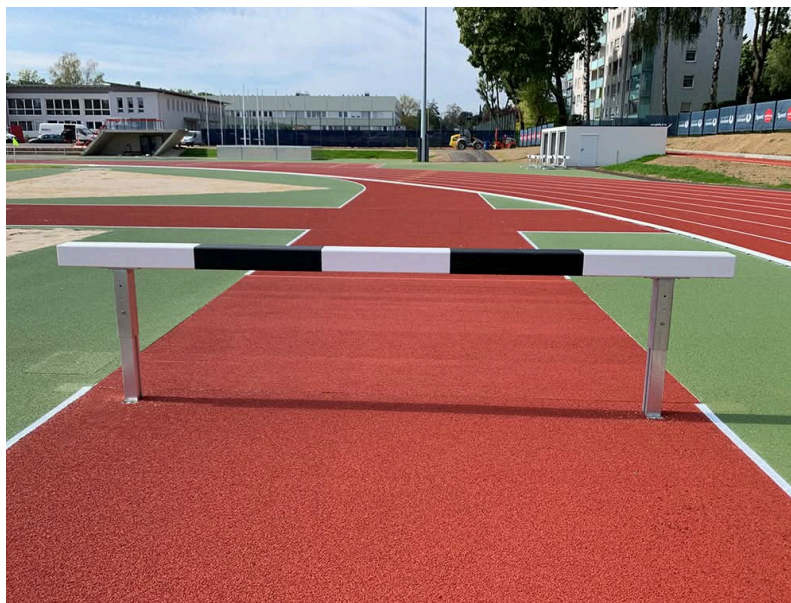

PRODUCTNUMMER: ART0000122

Steeplechase horde voor waterbak

PRODUCTBESCHRIJVING

Deze hindernis is ontworpen voor professionele wedstrijden en voldoet aan de World Athletics-certificeringseisen. De hoogte is eenvoudig instelbaar voor verschillende categorieën: Hoogtes: Vrouwen: 0,762 m Mannen: 0,914 m U18 Mannen: 0,838 m

SPECIFICATIES

Afmeting	Lengte: ca. 366cm x Hoogte: verstelbaar (0,762 / 0,838 / 0,914m)
Materiaal	Aluminium + Hout
Staander tot net	80x80cm

BESTEKTEKST

- **Verstelbare hoogte**
 - Instelbaar op 0,762 m voor vrouwen.
 - Instelbaar op 0,914 m voor mannen.
 - Instelbaar op 0,838 m voor U18 jongens.
- **Steunpalen**
 - Vervaardigd uit aluminium profiel van 80 × 80 mm.
- **Houten balk**
 - Afmeting 12,7 × 12,7 cm.
 - Voorzien van afgeronde hoeken.
- **Lengte**
 - 3,66 m.
- **Kleuren**
 - Zwart/wit geschilderd.
- **Certificering**
 - WA-gecertificeerd.
- **Toepassing**
 - Deze horde biedt duurzaamheid en flexibiliteit.
 - Ideaal voor sportfaciliteiten die voldoen aan professionele normen.