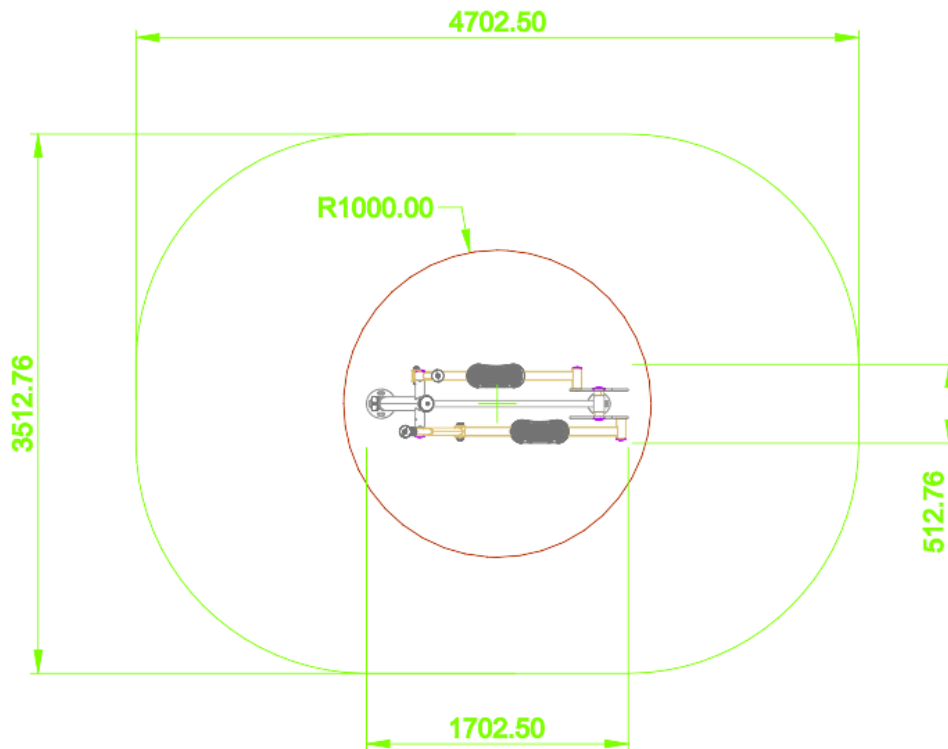

TECHNISCHE TEKENING

CERTIFICATEN

- Voldoet aan **EN 16630:2015**
- permanente buitenfitnesstoestellen
- TÜV-gecertificeerd voor veilig gebruik in openbare ruimtes

GARANTIE

- 24 maanden op bewegende onderdelen,
- 5 jaar op hoofdconstructies
- 10 jaar op aluminium en roestvrijstalen onderdelen tegen structurele schade of corrosie, mits het product correct is geïnstalleerd en onderhouden volgens de voorschriften.