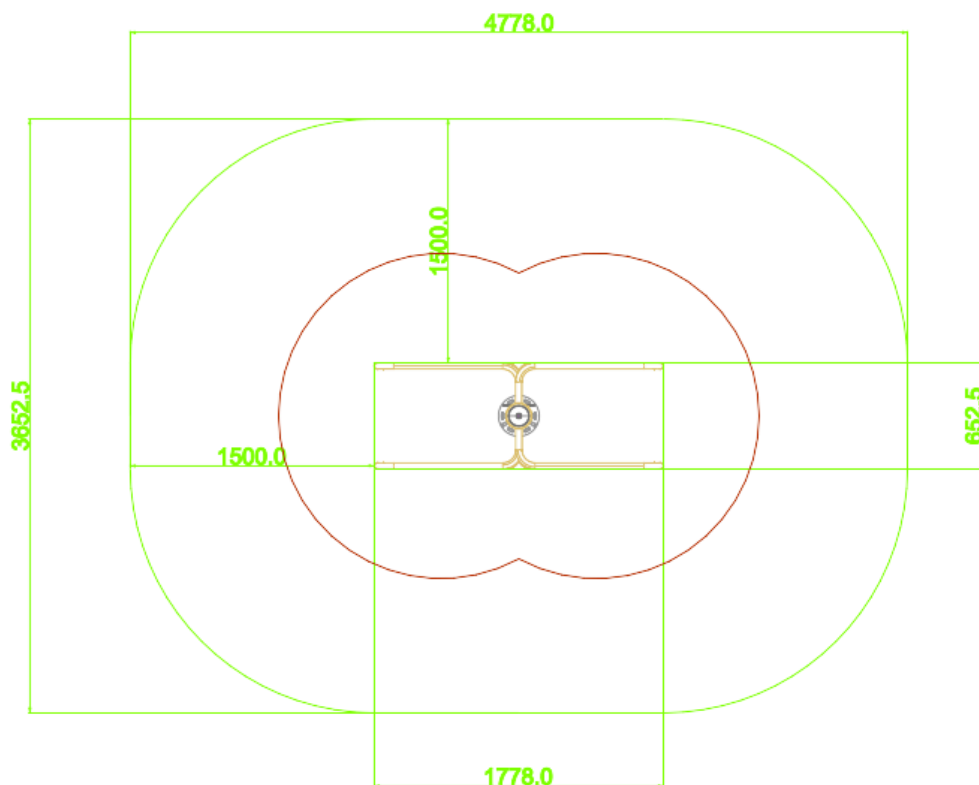

TECHNISCHE TEKENING

CERTIFICATEN

EN 16630:2015

- TÜV-gecertificeerd voor gebruik in de openbare ruimte
- Geschikt voor gemeenten, sportverenigingen en recreatieve locaties

GARANTIE

- 24 maanden op bewegende onderdelen
- 5 jaar op hoofdconstructies
- 10 jaar op aluminium en roestvrijstalen onderdelen tegen structurele schade of corrosie, mits het product correct is geïnstalleerd en onderhouden volgens de voorschriften.