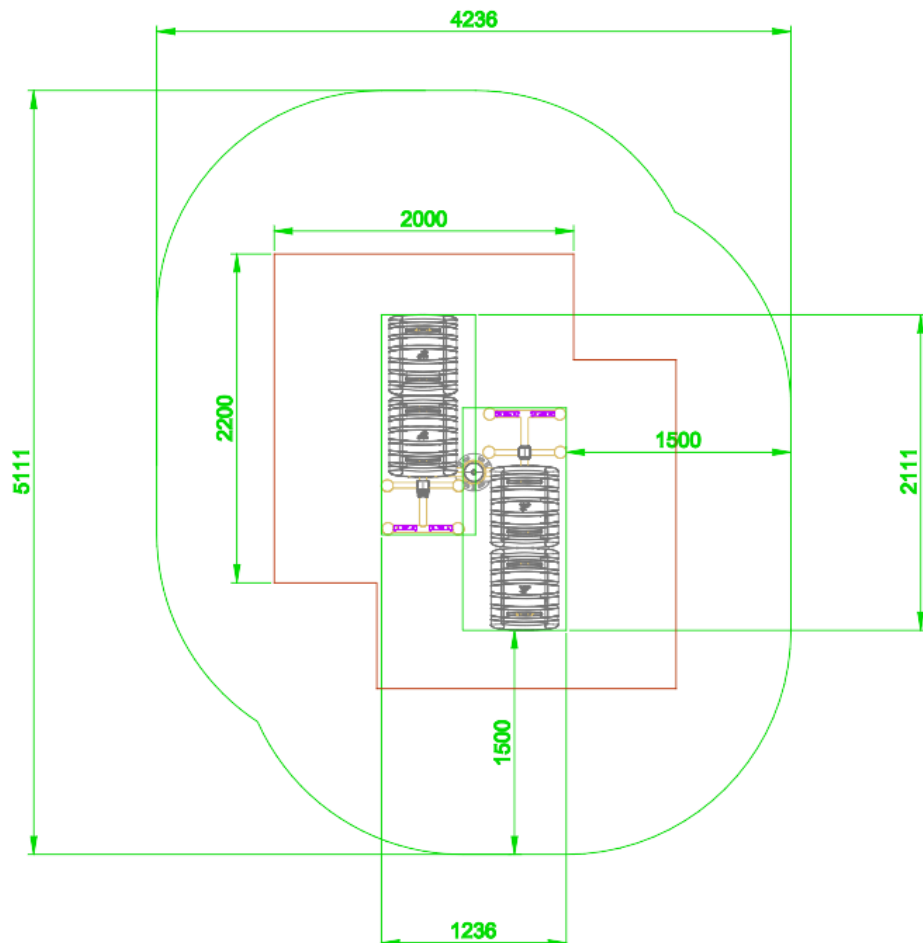

TECHNISCHE TEKENING

CERTIFICATEN

EN 16630:2015

- TÜV-gecertificeerd voor gebruik in de openbare ruimte
- Geschikt voor gemeenten, sportverenigingen en recreatieve locaties