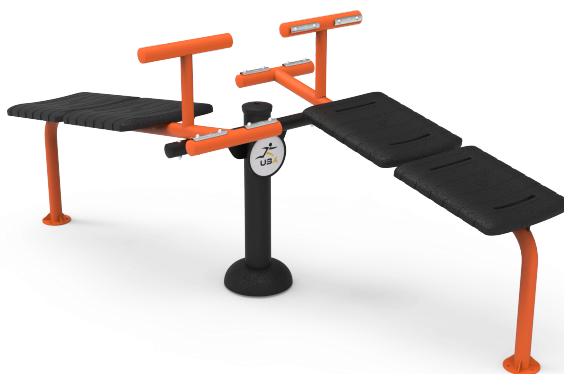

PRODUCTNUMMER: ART0001659

Abflex

PRODUCTBESCHRIJVING

De Abflex is een veelzijdig outdoor fitnessapparaat dat speciaal is ontworpen voor het trainen van de buikspieren en het versterken van de core. Dankzij de ergonomisch gevormde ligvlakken en ondersteunende handgrepen kunnen gecontroleerde en effectieve buikspieroefeningen worden uitgevoerd, geschikt voor zowel beginners als gevorderde gebruikers.

SPECIFICATIES

Afmeting	211x124x68cm
Beschikbare ruimte	22m ²
Gewicht	50kg
Leeftijdsgroep	Vanaf 14 jaar
Montage	Op betonpoeren
Trainingszone	3m ²
Valhoogte	68cm

BESTEKTEKST

Constructie en materialen

- Stalen constructie, thermisch verzinkt en gepoedercoat
- Onderhoudsarme scharnier- en draaipunten
- Comfortabele, slijtvaste lig- en steunvlakken
- RVS bevestigingsmateriaal
- Weer- en vandalismebestendig ontwerp

Functionele beschrijving

- De Abflex traint de buikspieren door het gecontroleerd buigen en strekken van het bovenlichaam
- Gebruikers nemen plaats op het ligvlak en voeren de beweging vloeiend uit met ondersteuning van het frame

Belaste spiergroepen

- Rechte buikspieren
- Schuine buikspieren
- Rompstabilisatoren
- Geschikt voor lichte tot matige krachttraining en onderhoud van corekracht

Installatie en plaatsing

- Geschikt voor inbouw- en opbouwmontage
- Te plaatsen op rubbertegels, kunstgras of verharding
- Toepasbaar in openbare sport- en beweegomgevingen