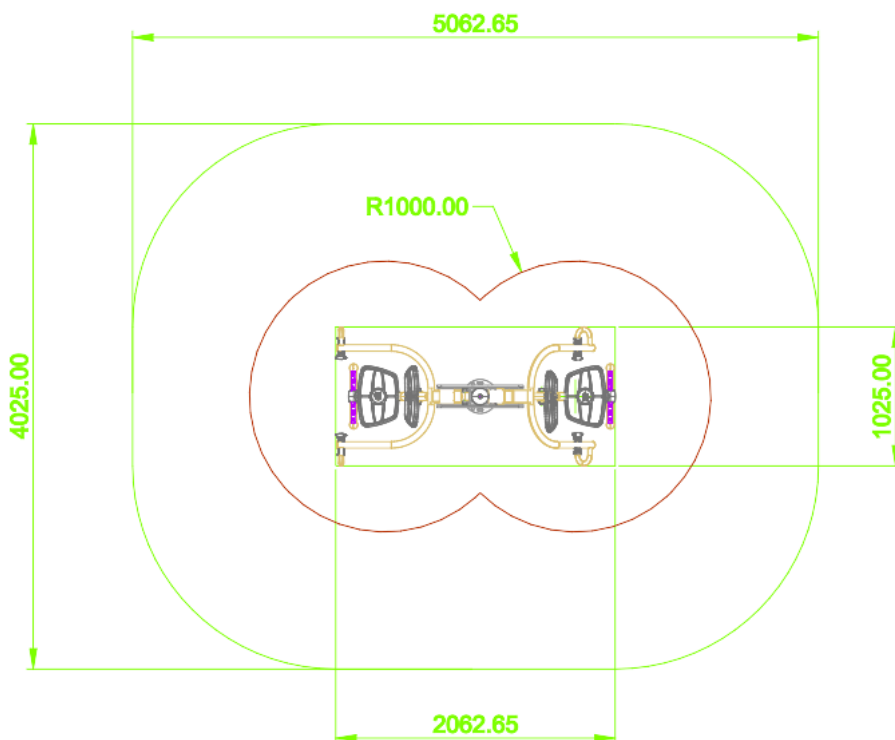

BESTEKTEKST

Constructie en materialen Stalen constructie, thermisch verzinkt en gepoedercoat Onderhoudsarme draaipunten voor soepele, gecontroleerde beweging Ergonomische handgrepen voor comfortabel gebruik Antislip zitting en voetsteunen RVS bevestigingsmateriaal Weer- en vandalismebestendig ontwerp Functionele beschrijving De Backmotion activeert het bovenlichaam door een gecontroleerde achterwaartse trekbeweging. Gebruikers trekken de handgrepen naar zich toe en keren gecontroleerd terug naar de startpositie. Deze oefening ondersteunt spierkracht, rompstabiliteit en houding en draagt bij aan dagelijkse bewegingspatronen zoals trekken en stabiliseren. Belaste spiergroepen: Rugspieren Schouders Biceps Rompstabilisatoren Geschikt voor laag- tot middelintensieve training. Installatie en plaatsing Geschikt voor inbouw- en opbouwmontage Te plaatsen op rubbertegels, kunstgras of verharding Breed inzetbaar in openbare sport- en beweegruimtes

TECHNISCHE TEKENING

CERTIFICATEN

- Voldoet aan EN 16630:2015
- Geschikt voor permanent gebruik in de buitenruimte