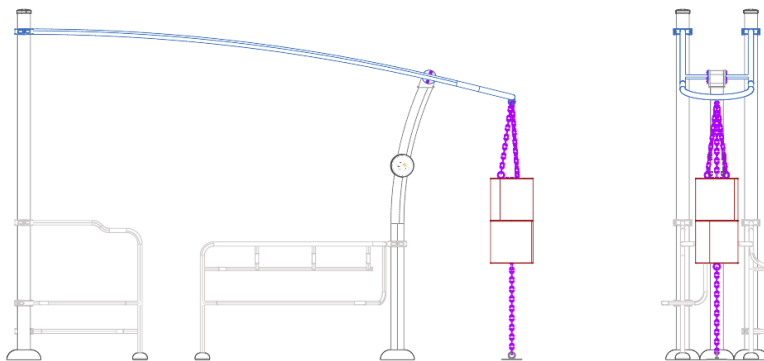

PRODUCTNUMMER: ART0001725

Strike & Strenght

PRODUCTBESCHRIJVING

De Strike & Strength is een multifunctioneel outdoor fitness- en calisthenicstoestel met boksbal en klim- en swingelementen. Geschikt voor gebruikers vanaf 1,40 m, met een lage valhoogte van 0,2 m.

SPECIFICATIES

Afmeting	4.6x0.9x3m
Beschikbare ruimte	30m ²
Gewicht	215kg
Leeftijdsgroep	Vanaf 14 jaar
Montage	Op betonpoeren
Trainingszone	5m ²
Valhoogte	0,2m
Verpakkingsvolume	6m ³

BESTEKTEKST

Constructie en materialen

- Hoogwaardige staalconstructie, thermisch verzinkt en poedergecoat voor maximale duurzaamheid
- Inclusief gebogen bovinelement voor ophanging van bokszak of trainingsaccessoire
- Monkey bars en opstaprekken geïntegreerd voor variatie in oefeningen
- Weerbestendig, onderhoudsarm en geschikt voor intensief gebruik in openbare buitenruimtes
- Bokszak vervaardigd uit slijtvaste materialen, geschikt voor buitengebruik

Installatie en plaatsing

- Verkrijgbaar als inbouw- of opbouwvariant
- Vrije valhoogte: 0,20 meter
- Benodigde vrije trainingszone: minimaal 7,60 × 3,90 meter

TECHNISCHE TEKENING

CERTIFICATEN

- Ontworpen en getest
- Volgens **EN 16630:2015** , permanente buitenfitnessstoestellen.
- TÜV-gecertificeerd en voldoet aan de Europese veiligheidsnormen.