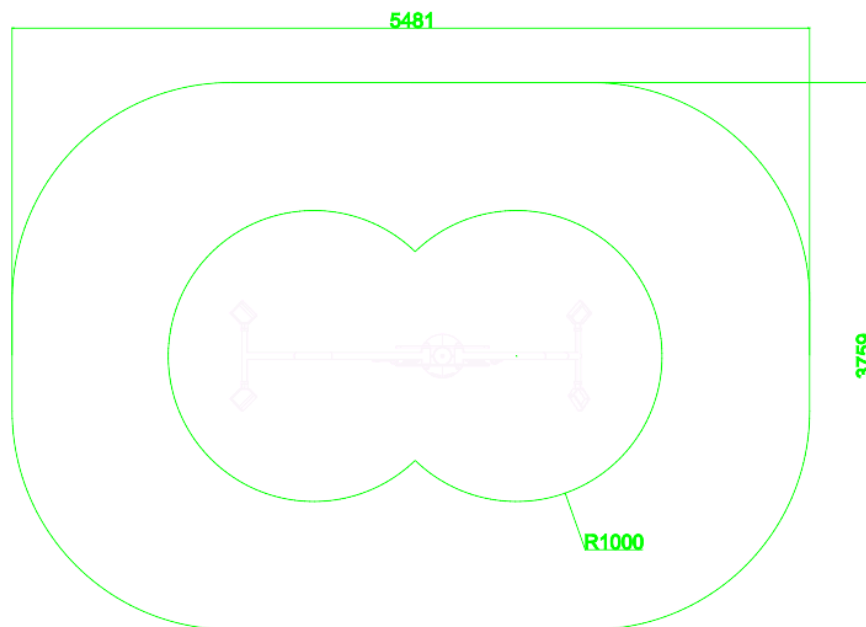

TECHNISCHE TEKENING

CERTIFICATEN

- Voldoet aan EN 16630:2015 – permanente buitenfitnessstoestellen.
- TÜV-gecertificeerd voor gebruik in openbare buitenruimtes.
- Voorzien van veilige handgrepen en afgeronde componenten.
- Geschikt voor sportparken, outdoor fitnesspleinen, recreatiegebieden en beweegroutes.