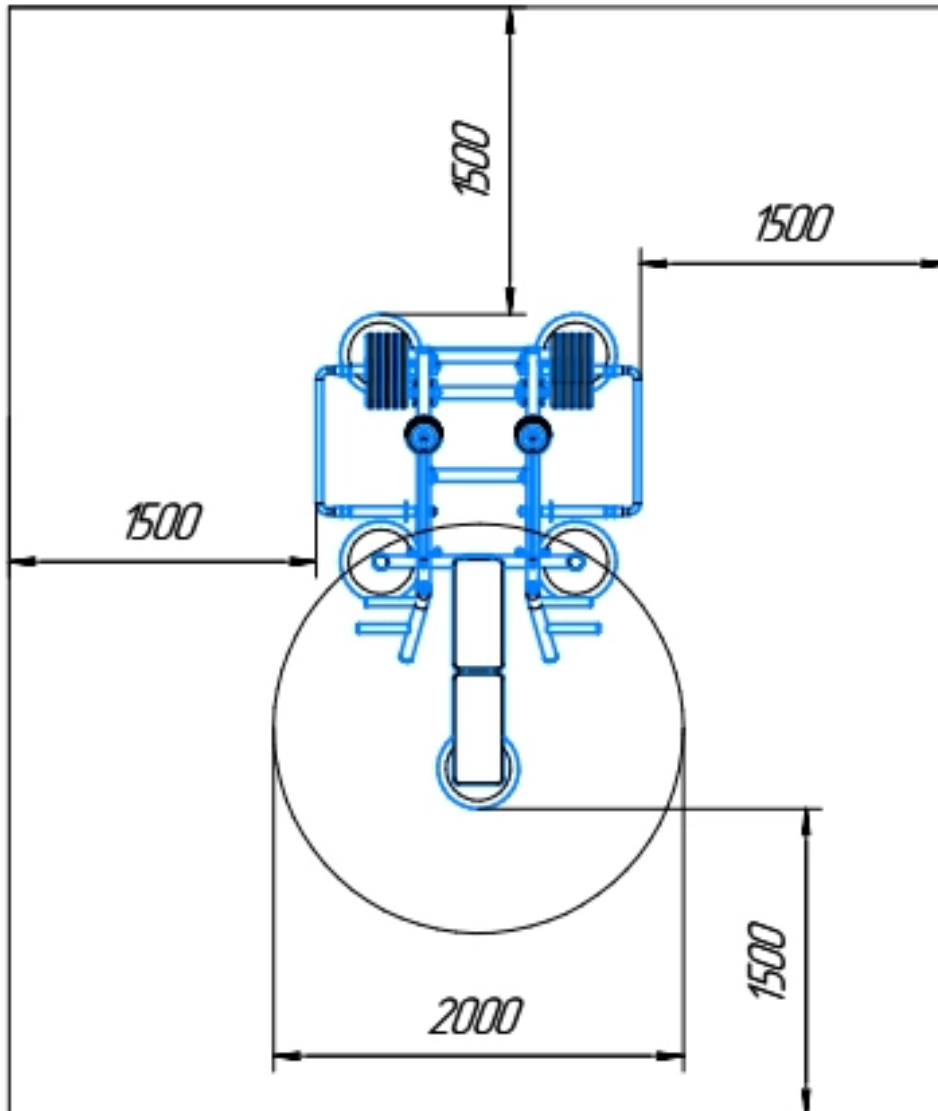

TECHNISCHE TEKENING

CERTIFICATEN

- Gecertificeerd met het Blue Angel ecolabel
- Niet-toxisch en veilig volgens EN 71-3 (speelgoedveiligheidsnorm)
- Vermindert CO₂-uitstoot aanzienlijk en spaart natuurlijke hulpbronnen
- Volledig geurloos en milieuvriendelijk, zelfs bij extreme temperaturen