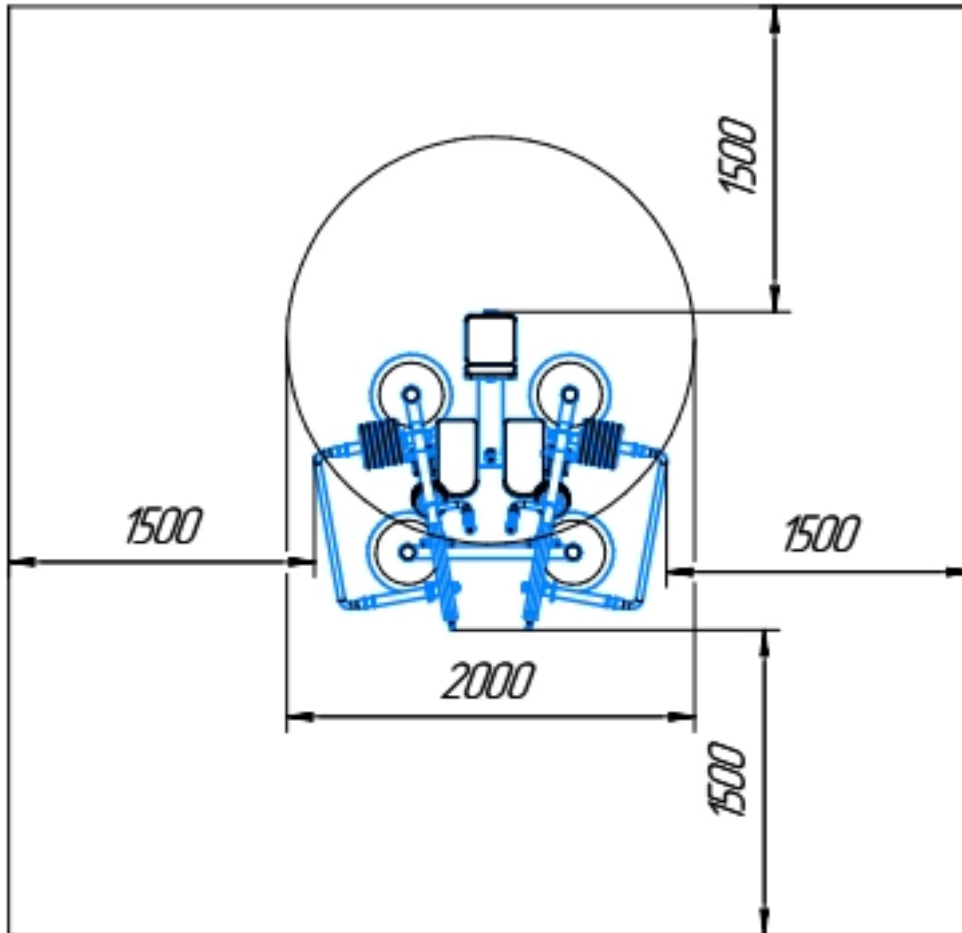

PRODUCTNUMMER: ART0001960

Eco-line | SKOR Seated row station

PRODUCTBESCHRIJVING

Het Seated Row Station biedt een veilige, natuurlijke roeibeweging voor het versterken van de rugspieren. Geschikt voor buitenfitness en belastbaar met verplaatsbare gewichtsschijven voor professioneel gebruik.

SPECIFICATIES

Afmeting	171,5x159x197,5cm
Beschikbare ruimte	22m ²
Leeftijdsgroep	Vanaf 14 jaar
Montage	Op betonpoeren
Oppervlakte	21,6m ²
Weerstandsbereik	115kg

BESTEKTEKST

- Gerichte oefening: seated row beweging naar de borst.
- Verstelbare weerstand door het verschuiven van gewichtsplaten over de rail.
- Gewichtsplaten inbegrepen: 10 × 10 kg (100 kg) en 6 × 2,5 kg (15 kg), totaal 115 kg.
- Zware, duurzame constructie met 6 mm dikke stalen profielen (120×60 mm).
- Stille en gecontroleerde training dankzij rubber-gecoate gewichtsplaten.
- Roestvast bevestigingsmateriaal voor langdurige inzetbaarheid in buitenruimtes.
- Veiligheidselementen zoals afgedopte uiteinden van bars en handgrepen.
- RVS handgrepen met een diameter van 30 mm voor optimale grip en weerbestendigheid.
- Vaste montage met meegeleverde M16-ankerbouten voor maximale stabiliteit.
- Weerbestendig ontwerp, geschikt voor intensief gebruik op sportparken, verenigingen en openbare fitnesszones.
- Toepassing: BVO-trainingscomplexen, sportverenigingen, gemeenten en recreatieve beweegroutes.

Afmetingen

- Lengte: 1715 mm
- Breedte: 1590 mm
- Hoogte: 1975 mm

TECHNISCHE TEKENING

CERTIFICATEN

- Gecertificeerd met het **Blue Angel** ecolabel
- Niet-toxisch en veilig volgens **EN 71-3** (speelgoedveiligheidsnorm)
- Vermindert CO₂-uitstoot aanzienlijk en spaart natuurlijke hulpbronnen
- Volledig geurloos en milieuvriendelijk, zelfs bij extreme temperaturen