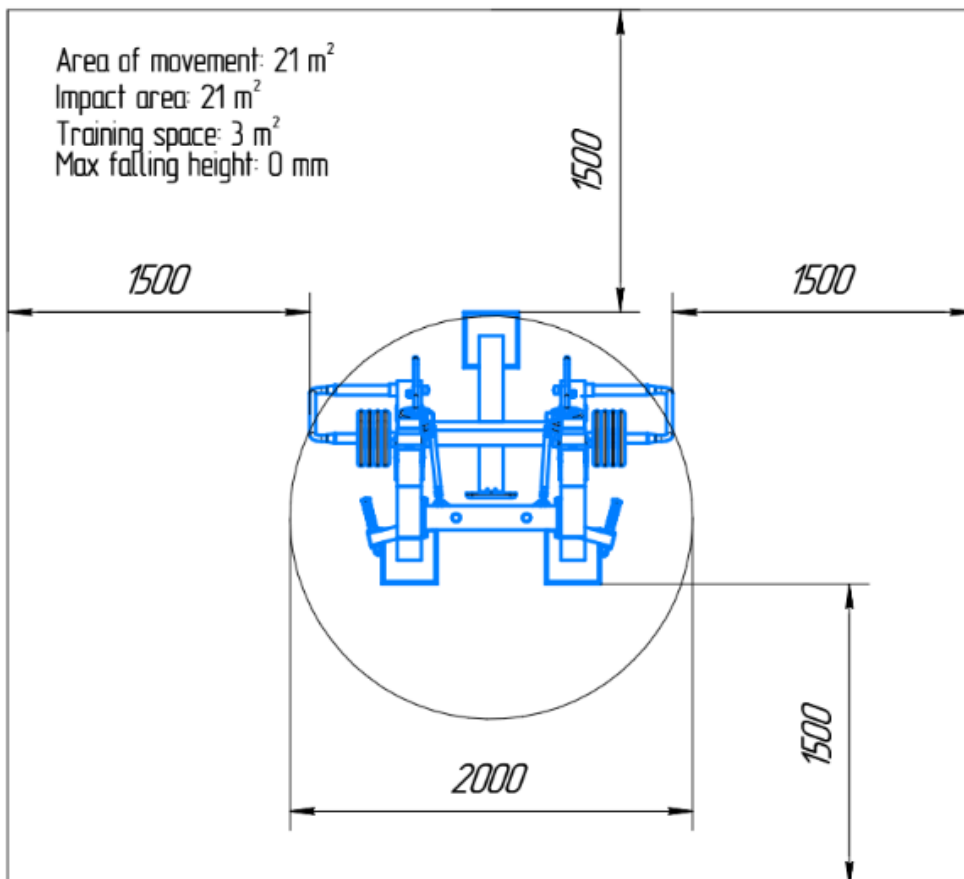

BESTEKTEKST

- Butterfly uit de Standard Line, ontworpen voor professioneel buitensportgebruik.
- Afmetingen: 1820 × 1580 × 1980 mm, geschikt voor plaatsing op professionele buitensportlocaties.
- Toestelgewicht: 358 kg voor een stabiele en solide constructie.
- Inclusief verstelbaar weight system voor gecontroleerde krachttraining.
- Gewichtenconfiguratie van 16 × 5 kg en 6 × 1,25 kg voor nauwkeurig instelbare trainingsweerstand.
- Stalen frame behandeld met zinkprimer en afgewerkt met een transparante poedercoating voor extra bescherming.
- Geleiders en kleine onderdelen vervaardigd uit roestvast staal.
- Duurzame en betrouwbare oplossing voor langdurig en intensief gebruik.

TECHNISCHE TEKENING

CERTIFICATEN

-Voldoet aan normering: DIN EN 16630:2015-06