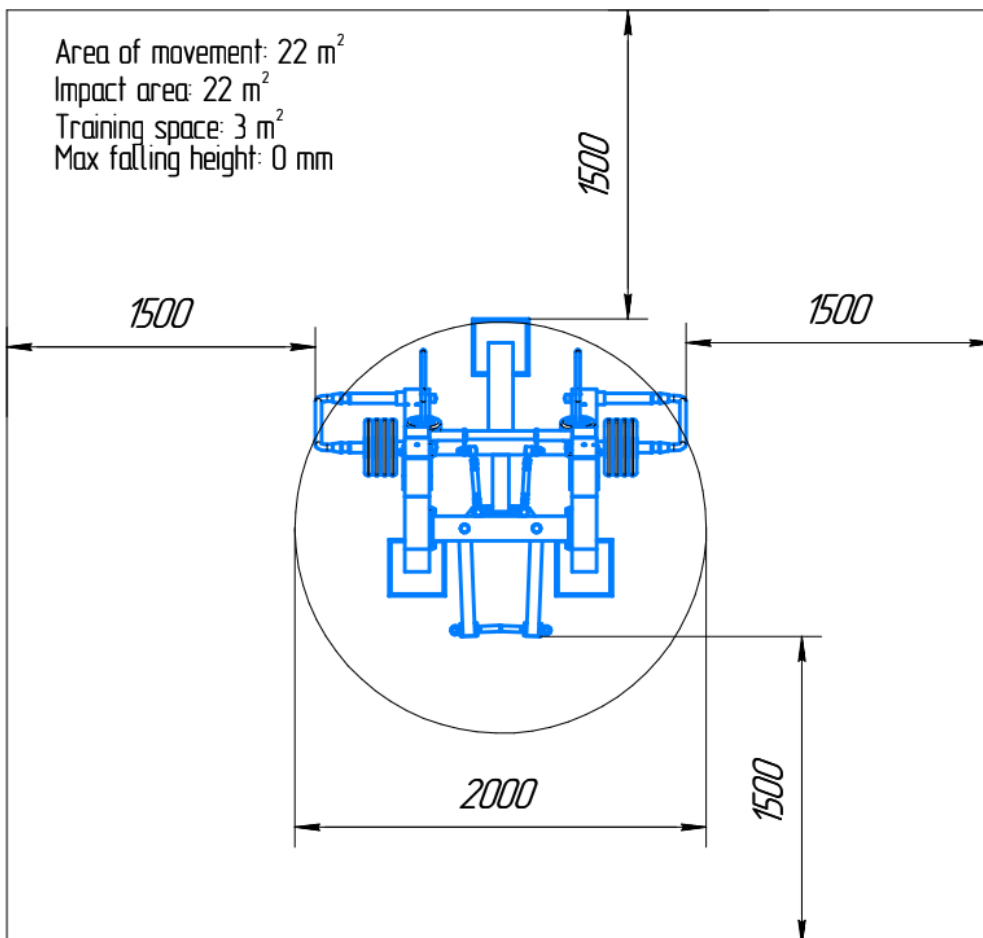

BESTEKTEKST

- Reverse Butterfly uit de Standard Line, ontworpen voor professioneel buitensportgebruik.
- Afmetingen: 1550 × 1810 × 2110 mm, geschikt voor plaatsing op professionele buitensportlocaties.
- Toestelgewicht: 285 kg voor een stabiele en solide constructie.
- Inclusief verstelbaar weight system voor gecontroleerde krachttraining.
- Gewichtenconfiguratie van 8 × 10 kg en 6 × 2,5 kg voor nauwkeurig instelbare trainingsweerstand.
- Stalen frame behandeld met zinkprimer en afgewerkt met een transparante poedercoating voor extra bescherming.
- Geleiders en kleine onderdelen vervaardigd uit roestvast staal.
- Duurzame en betrouwbare oplossing voor langdurig en intensief gebruik.

TECHNISCHE TEKENING