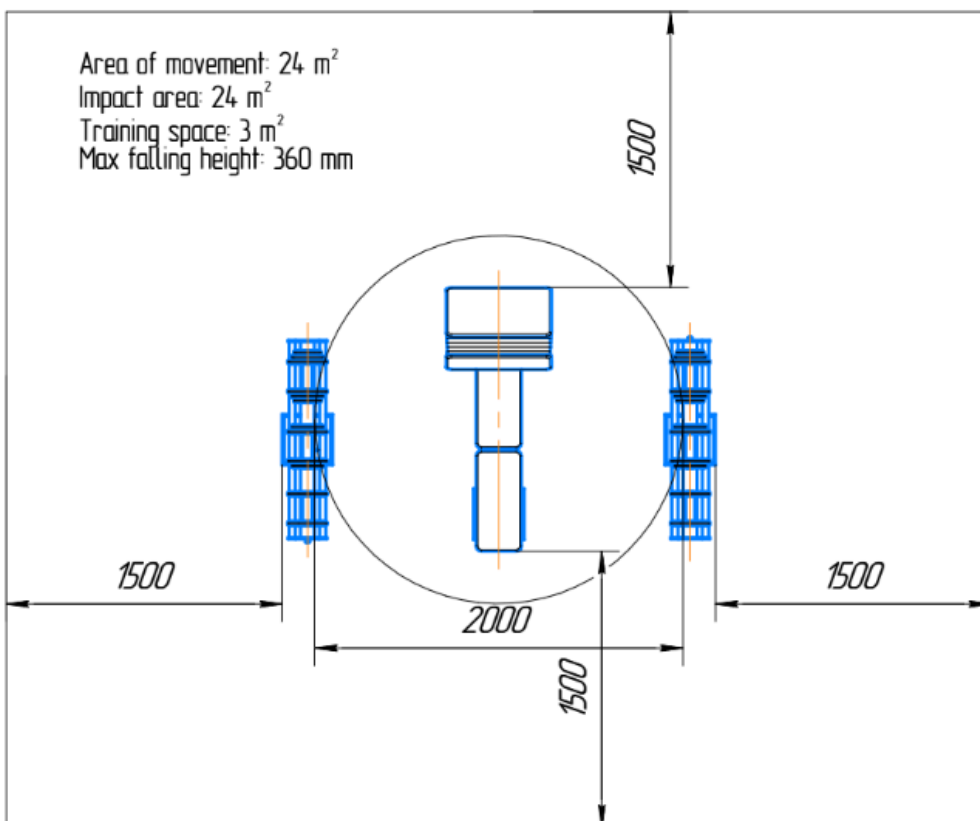

BESTEKTEKST

- Dumbbell Set (Light) uit de Standard Line, ontworpen voor professioneel buitensportgebruik.
- Platformafmetingen: 1290 × 2200 × 1100 mm, ontwikkeld als stabiele basis voor de opstelling.
- Afmetingen bank: 1550 × 570 × 1100 mm voor comfortabele ondersteuning tijdens krachttraining.
- Afmetingen dumbbellrek: 1150 × 240 × 560 mm voor compacte en georganiseerde opslag.
- Totaalgewicht: 221 kg, bestaande uit 80 kg voor de constructie, 45 kg voor de bank en 17,5 kg voor het rek.
- Inclusief dumbbells in de volgende gewichten: 2 × 11 kg, 2 × 16 kg en 2 × 18,5 kg.
- Stalen frame behandeld met zinkprimer en afgewerkt met een poedercoating voor extra bescherming.
- Voorzien van roestvaststalen onderdelen voor duurzame prestaties.
- Duurzame en betrouwbare oplossing voor langdurig en intensief gebruik.

TECHNISCHE TEKENING

CERTIFICATEN

-Voldoet aan normering: DIN EN 16630:2015-06