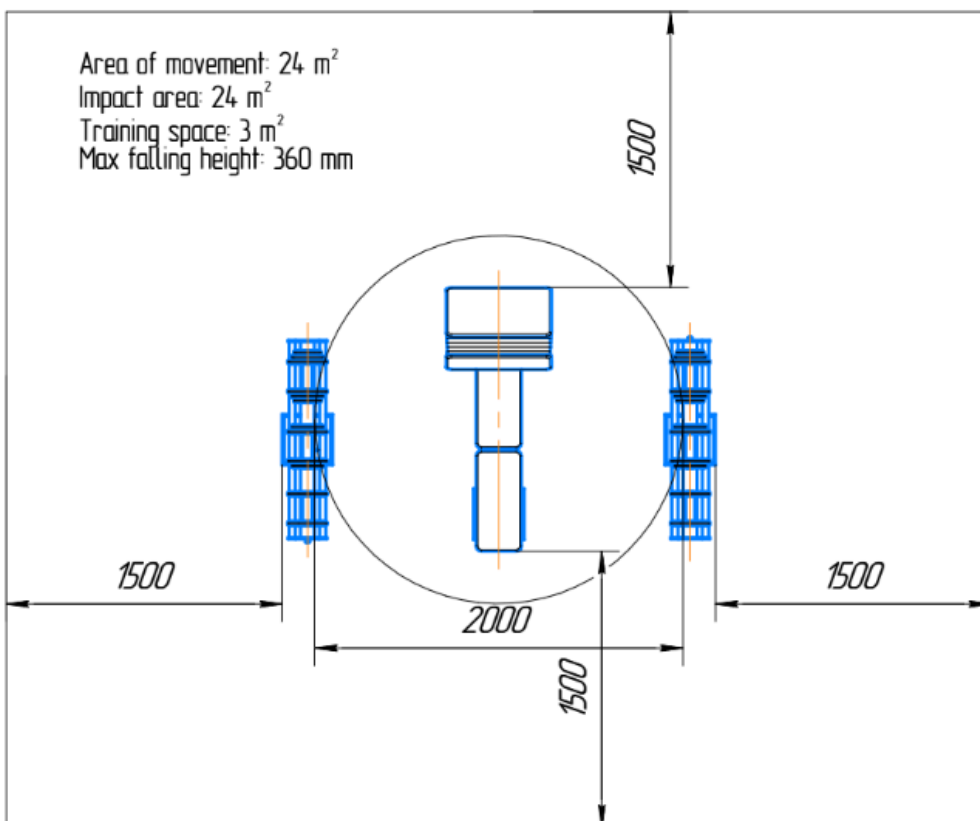

BESTEKTEKST

- Dumbbell Set (Heavy) uit de Standard Line, ontworpen voor professioneel buitensportgebruik.
- Platformafmetingen: 1290 × 2200 × 1100 mm, ontwikkeld als stabiele basis voor de opstelling.
- Afmetingen bank: 1550 × 570 × 1100 mm voor comfortabele ondersteuning tijdens krachttraining.
- Afmetingen dumbbellrek: 1150 × 240 × 560 mm voor compacte en georganiseerde opslag.
- Totaalgewicht: 221 kg, bestaande uit 80 kg voor de constructie, 45 kg voor de bank en 17,5 kg voor het rek.
- Inclusief dumbbells in de volgende gewichten: 2 × 21 kg, 2 × 26 kg en 2 × 31 kg.
- Frame behandeld met zinkprimer en afgewerkt met een poedercoating voor extra bescherming.
- Voorzien van roestvaststalen onderdelen voor duurzame prestaties.
- Duurzame en betrouwbare oplossing voor langdurig en intensief gebruik.

TECHNISCHE TEKENING

CERTIFICATEN

-Voldoet aan normering: DIN EN 16630:2015-06