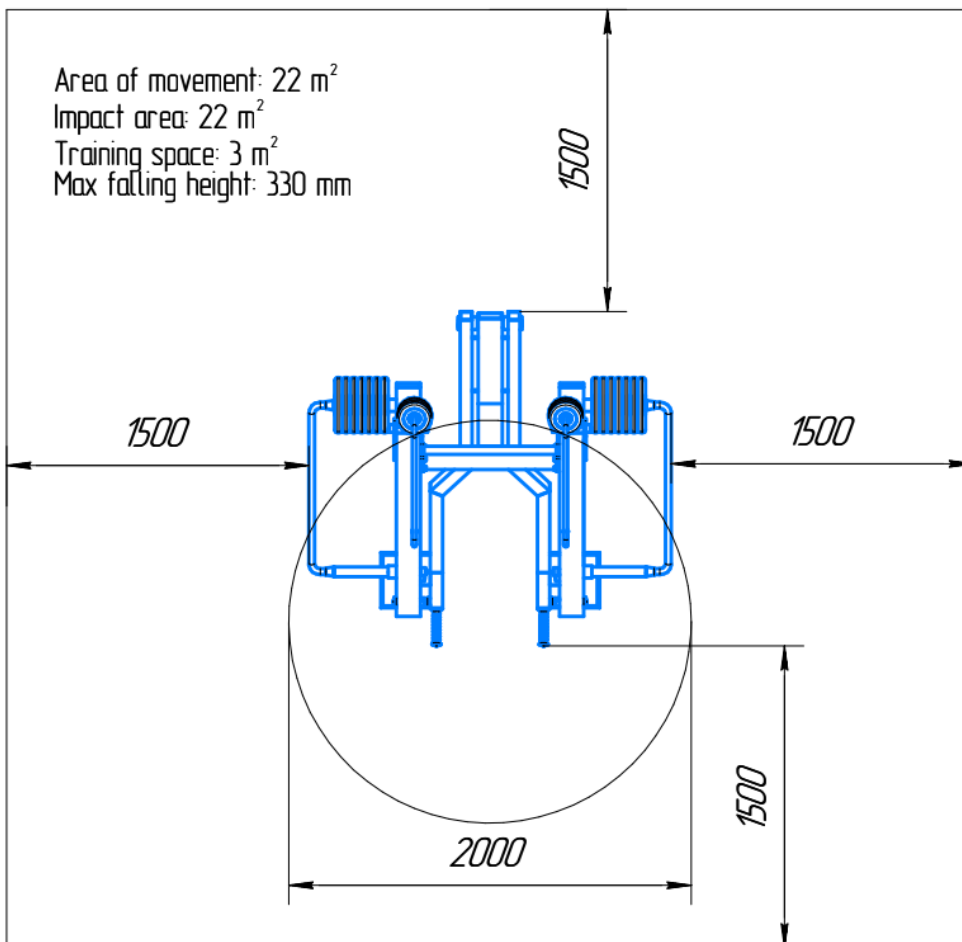

BESTEKTEKST

- Combo Lift uit de Standard Line, ontworpen voor professioneel buitensportgebruik.
- Afmetingen: 1660 × 1810 × 1980 mm, geschikt voor plaatsing op professionele buitensportlocaties.
- Toestelgewicht: 345 kg voor een stabiele en solide constructie.
- Inclusief gepatenteerd weight system voor gecontroleerde krachttraining.
- Gewichtenconfiguratie van 14 × 10 kg en 6 × 2,5 kg voor nauwkeurig instelbare trainingsweerstand.
- Stalen frame behandeld met zinkprimer en afgewerkt met een transparante poedercoating voor extra bescherming.
- Geleiders en kleine onderdelen vervaardigd uit roestvast staal.
- Duurzame en betrouwbare oplossing voor langdurig en intensief gebruik.

TECHNISCHE TEKENING