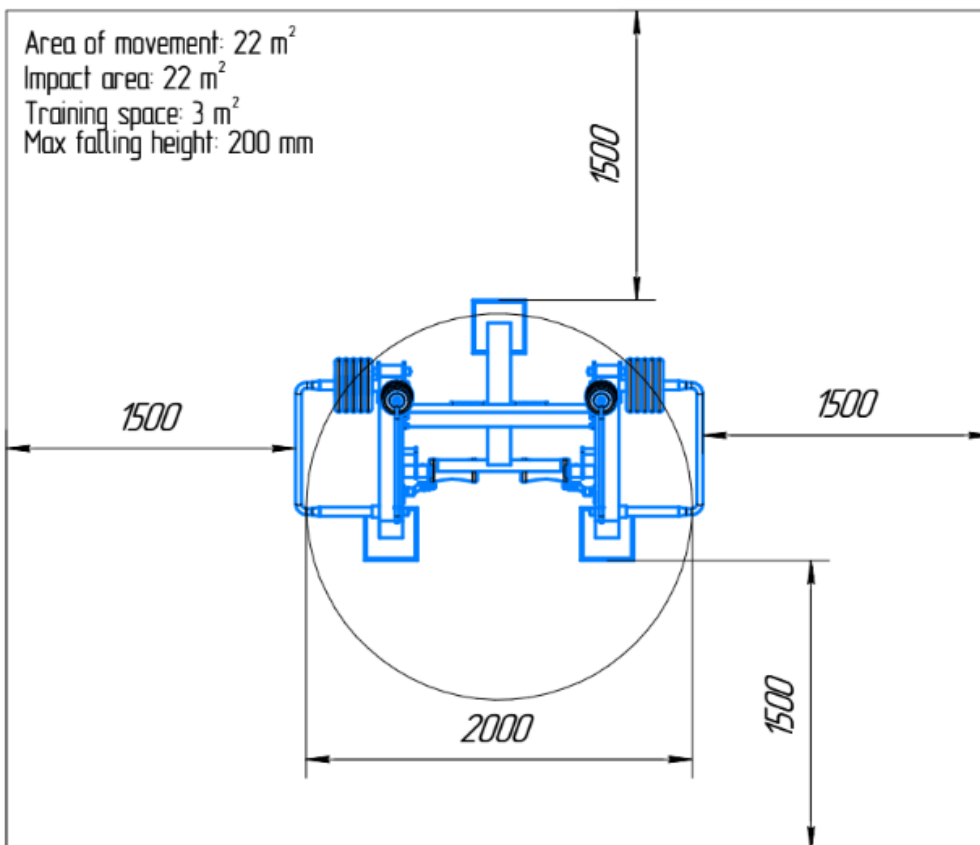

BESTEKTEKST

- Leg Curl uit de Standard Line, ontworpen voor professioneel buitensportgebruik.
- Afmetingen: 1320 × 2070 × 1840 mm, geschikt voor plaatsing op professionele buitensportlocaties.
- Toestelgewicht: 280 kg voor een stabiele en solide constructie.
- Inclusief gepatenteerd weight system voor gecontroleerde krachttraining.
- Gewichtenconfiguratie van 10 × 10 kg en 6 × 2,5 kg voor nauwkeurig instelbare trainingsweerstand.
- Stalen frame behandeld met zinkprimer en afgewerkt met een transparante poedercoating voor extra bescherming.
- Geleiders en kleine onderdelen vervaardigd uit roestvast staal.
- Duurzame en betrouwbare oplossing voor langdurig en intensief gebruik.

TECHNISCHE TEKENING

CERTIFICATEN

-Voldoet aan normering: DIN EN 16630:2015-06