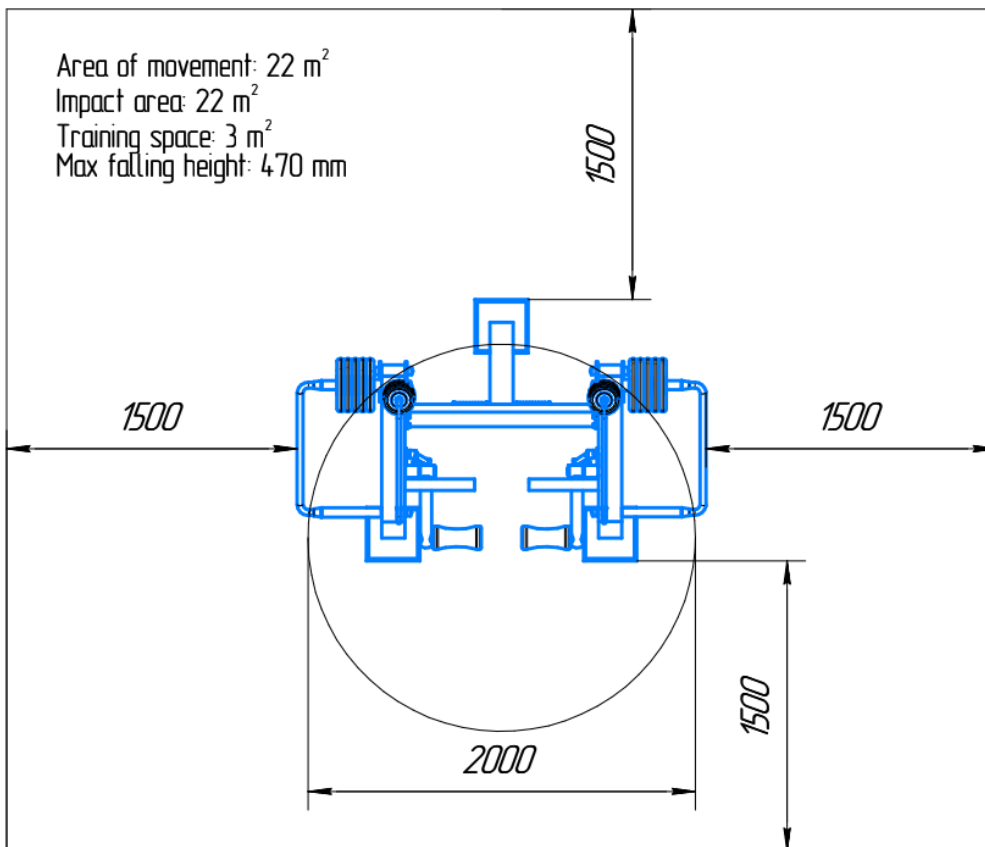

BESTEKTEKST

- Leg Extension uit de Standard Line, ontworpen voor professioneel buitensportgebruik.
- Afmetingen: 1350 × 2110 × 1840 mm, geschikt voor plaatsing op professionele buitensportlocaties.
- Toestelgewicht: 280 kg voor een stabiele en solide constructie.
- Inclusief gepatenteerd weight system voor gecontroleerde krachttraining.
- Gewichtenconfiguratie van 10 × 10 kg en 6 × 2,5 kg voor nauwkeurig instelbare trainingsweerstand.
- Stalen frame behandeld met zinkprimer en afgewerkt met een transparante poedercoating voor extra bescherming.
- Geleiders en kleine onderdelen vervaardigd uit roestvast staal.
- Duurzame en betrouwbare oplossing voor langdurig en intensief gebruik.

TECHNISCHE TEKENING

CERTIFICATEN

-Voldoet aan normering: DIN EN 16630:2015-06