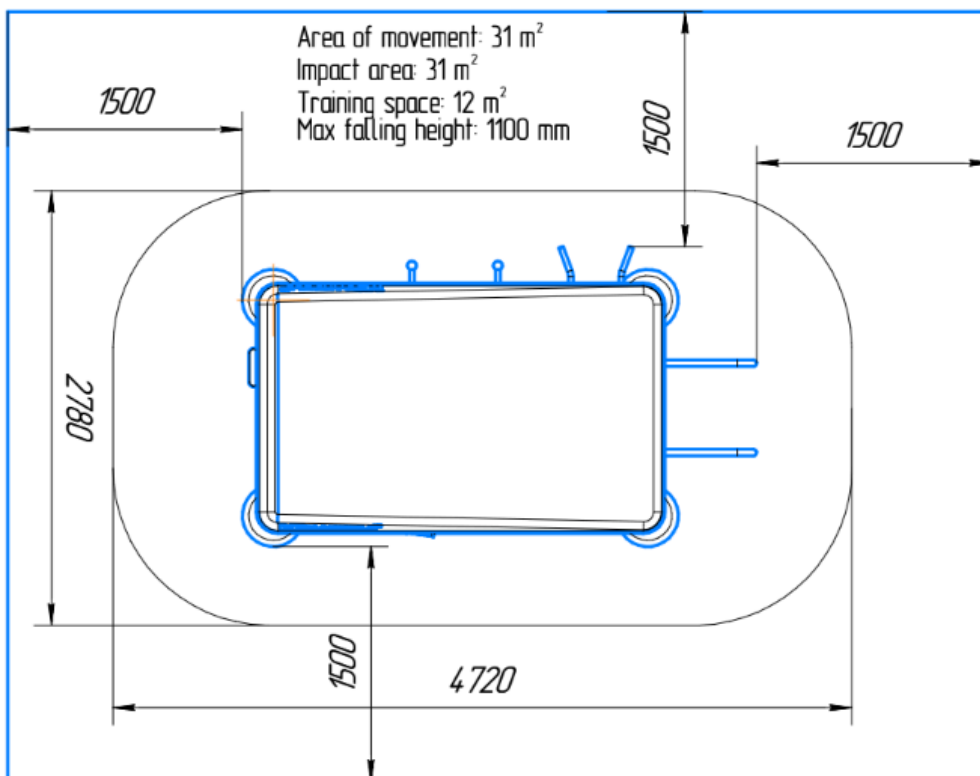

BESTEKTEKST

- Multi Workout Station uit de Standard Line, ontwikkeld voor professioneel buitensportgebruik.
- Afmetingen: 3200 × 1930 × 2900 mm, geschikt voor plaatsing op professionele buitensportlocaties.
- Toestelgewicht: 496 kg voor een zeer stabiele en solide constructie.
- Stalen frame behandeld met zinkprimer en afgewerkt met een transparante poedercoating voor extra bescherming.
- Geleiders en kleine onderdelen vervaardigd uit roestvast staal.
- Ontworpen voor langdurig en intensief gebruik.
- Duurzame en betrouwbare oplossing voor locaties waar kwaliteit en langdurig gebruik centraal staan.

TECHNISCHE TEKENING

CERTIFICATEN

-Voldoet aan normering: DIN EN 16630:2015-06