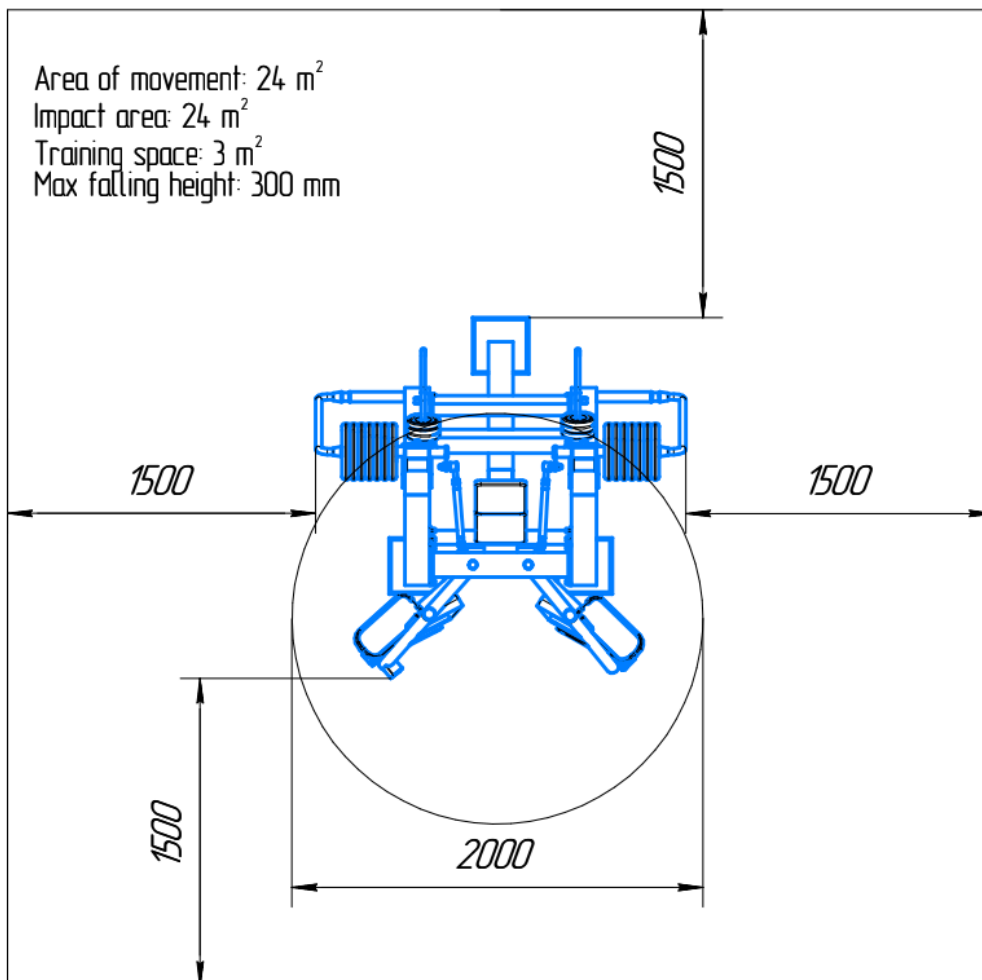

BESTEKTEKST

- Inner Thigh uit de Standard Line, ontworpen voor professioneel buitensportgebruik.
- Afmetingen: 1720 × 1810 × 2110 mm, geschikt voor plaatsing op professionele buitensportlocaties.
- Toestelgewicht: 390 kg voor een stabiele en solide constructie.
- Inclusief gepatenteerd weight system voor gecontroleerde krachttraining.
- Gewichtenconfiguratie van 14 × 10 kg en 6 × 2,5 kg voor nauwkeurig instelbare trainingsweerstand.
- Stalen frame behandeld met zinkprimer en afgewerkt met een transparante poedercoating voor extra bescherming.
- Geleiders en kleine onderdelen vervaardigd uit roestvast staal.
- Duurzame en betrouwbare oplossing voor langdurig en intensief gebruik.

TECHNISCHE TEKENING