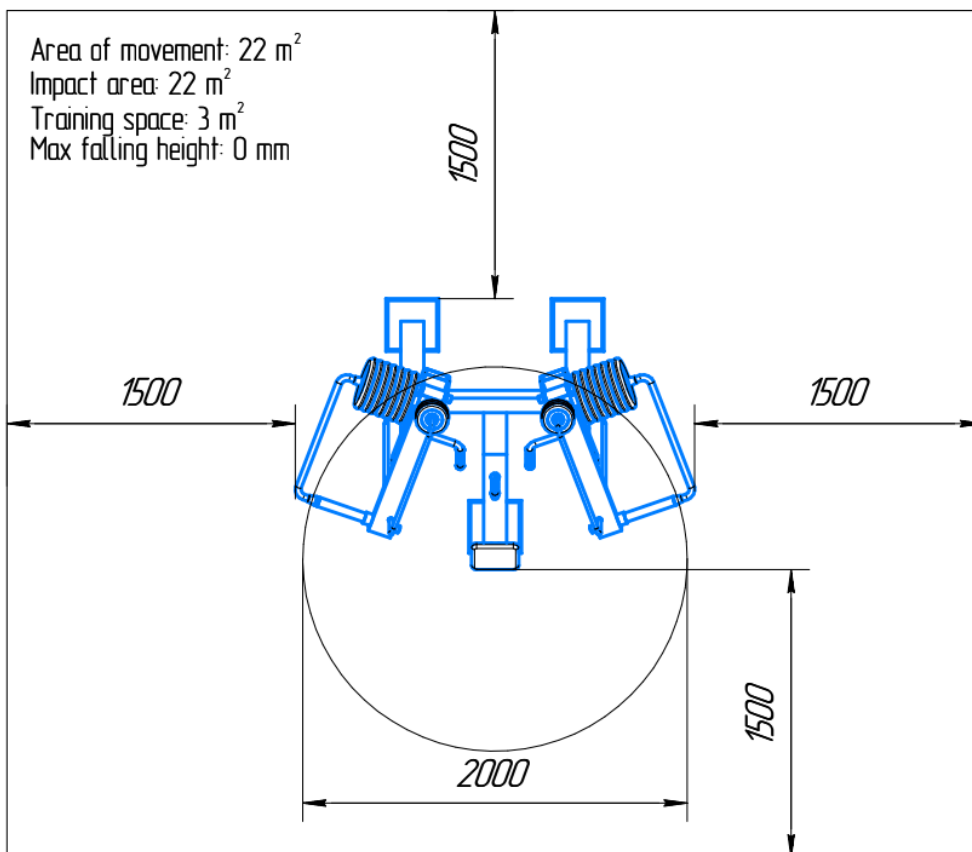

BESTEKTEKST

- Divergent Standing Row uit de Standard Line, ontworpen voor professioneel buitensportgebruik.
- Afmetingen: 1420 × 2080 × 2050 mm, geschikt voor plaatsing op professionele buitensportlocaties.
- Toestelgewicht: 335 kg voor een stabiele en solide constructie.
- Inclusief gepatenteerd weight system voor gecontroleerde krachttraining.
- Gewichtenconfiguratie van 14 × 10 kg en 6 × 2,5 kg voor nauwkeurig instelbare trainingsweerstand.
- Stalen frame behandeld met zinkprimer en afgewerkt met een transparante poedercoating voor extra bescherming.
- Geleiders en kleine onderdelen vervaardigd uit roestvast staal.
- Duurzame en betrouwbare oplossing voor langdurig en intensief gebruik.

TECHNISCHE TEKENING

CERTIFICATEN

-Voldoet aan normering: DIN EN 16630:2015-06