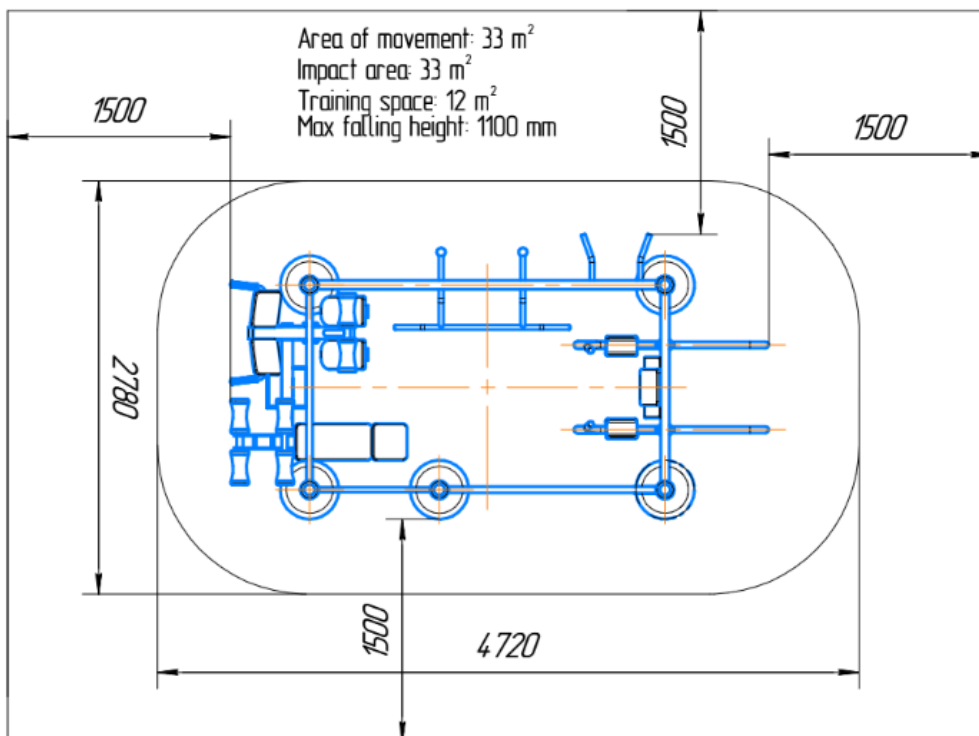

BESTEKTEKST

- Roofless Multi Workout Station uit de Standard Line, ontwikkeld voor professioneel buitensportgebruik.
- Afmetingen: 3620 × 1920 × 2270 mm, geschikt voor plaatsing op professionele buitensportlocaties.
- Toestelgewicht: 496 kg voor een stabiele en solide constructie.
- Valhoogte: 1100 mm.
- Bewegingszone: 33 m² met een trainingsruimte van 12 m².
- Maximale belasting: 255kg.
- Stalen frame behandeld met zinkprimer en afgewerkt met poedercoating voor extra bescherming.
- Geleiders en kleine onderdelen vervaardigd uit roestvast staal.
- Duurzame en betrouwbare oplossing voor langdurig en intensief gebruik.

TECHNISCHE TEKENING

CERTIFICATEN

-Voldoet aan normering: DIN EN 16630:2015-06