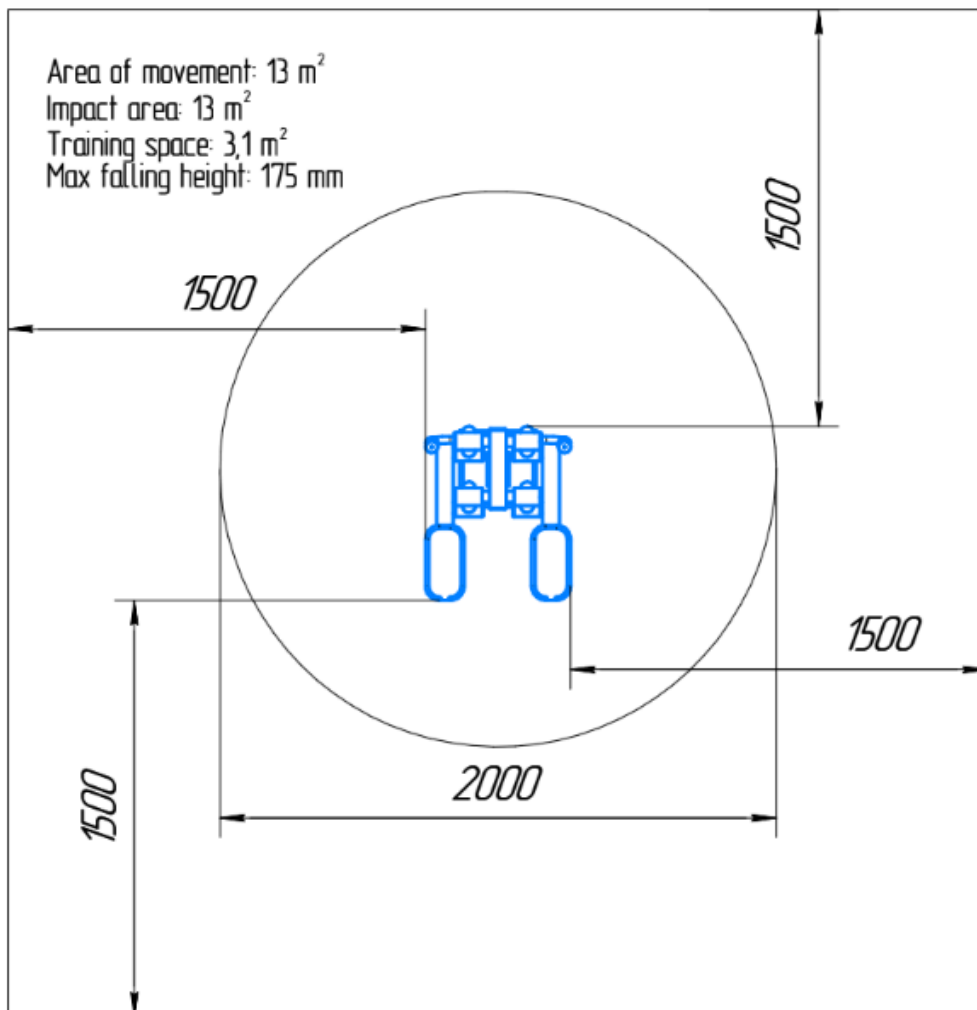

TECHNISCHE TEKENING

GARANTIE

-De garantieperiode bedraagt één jaar en gaat in op de oorspronkelijke aankoopdatum, mits de koper de onderhoudsvorschriften naleeft