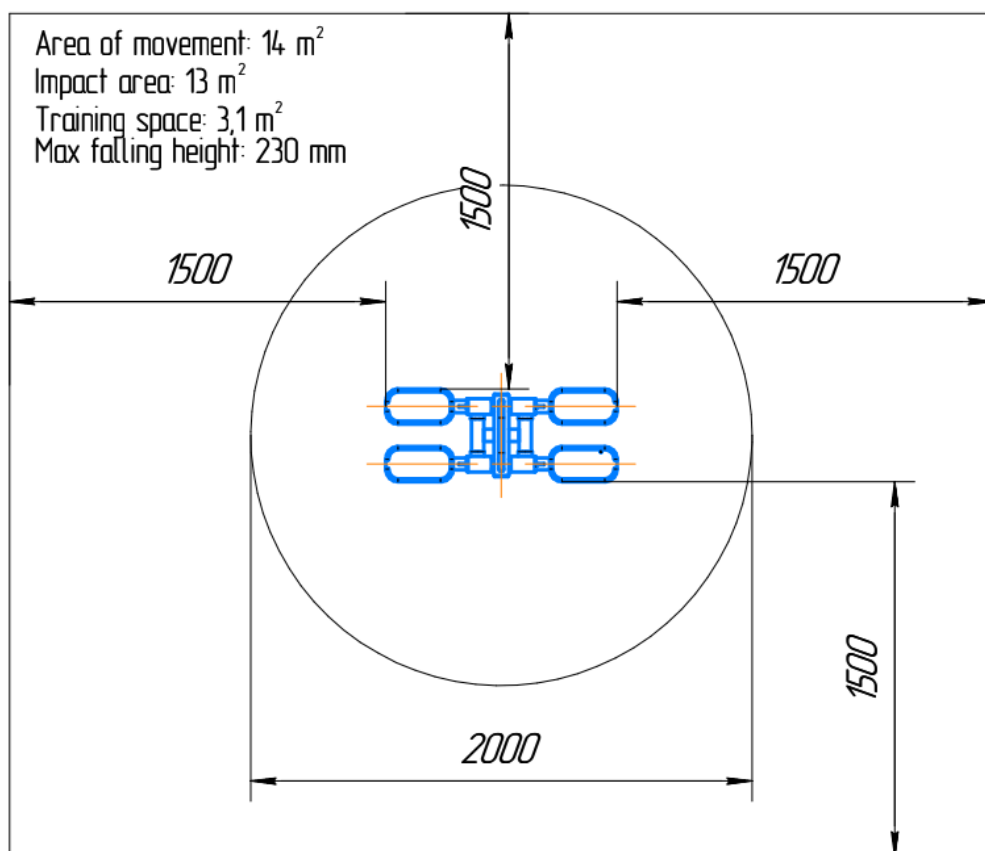

TECHNISCHE TEKENING

GARANTIE

-De garantieperiode bedraagt één jaar en gaat in op de oorspronkelijke aankoopdatum, mits de koper de onderhoudsvorschriften naleeft