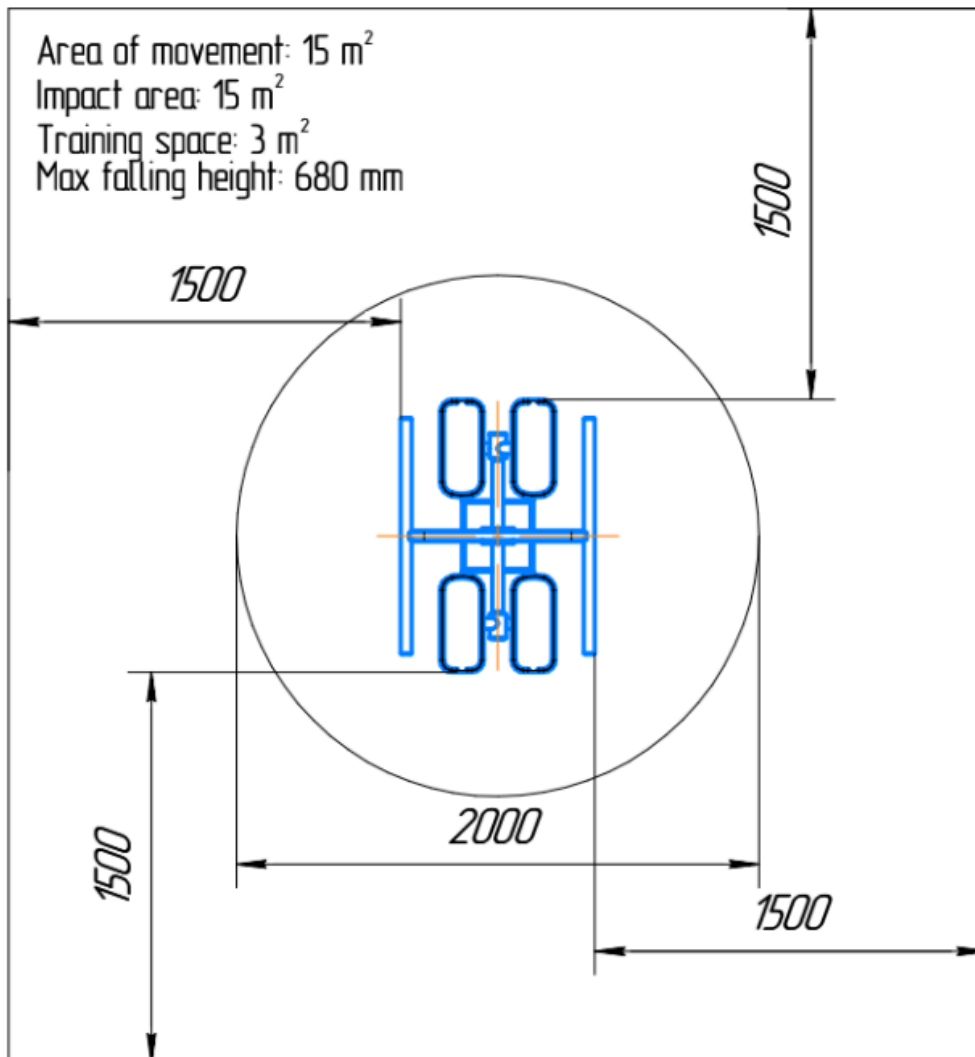

TECHNISCHE TEKENING

GARANTIE

-De garantieperiode bedraagt één jaar en gaat in op de oorspronkelijke aankoopdatum, mits de koper de onderhoudsvorschriften naleeft