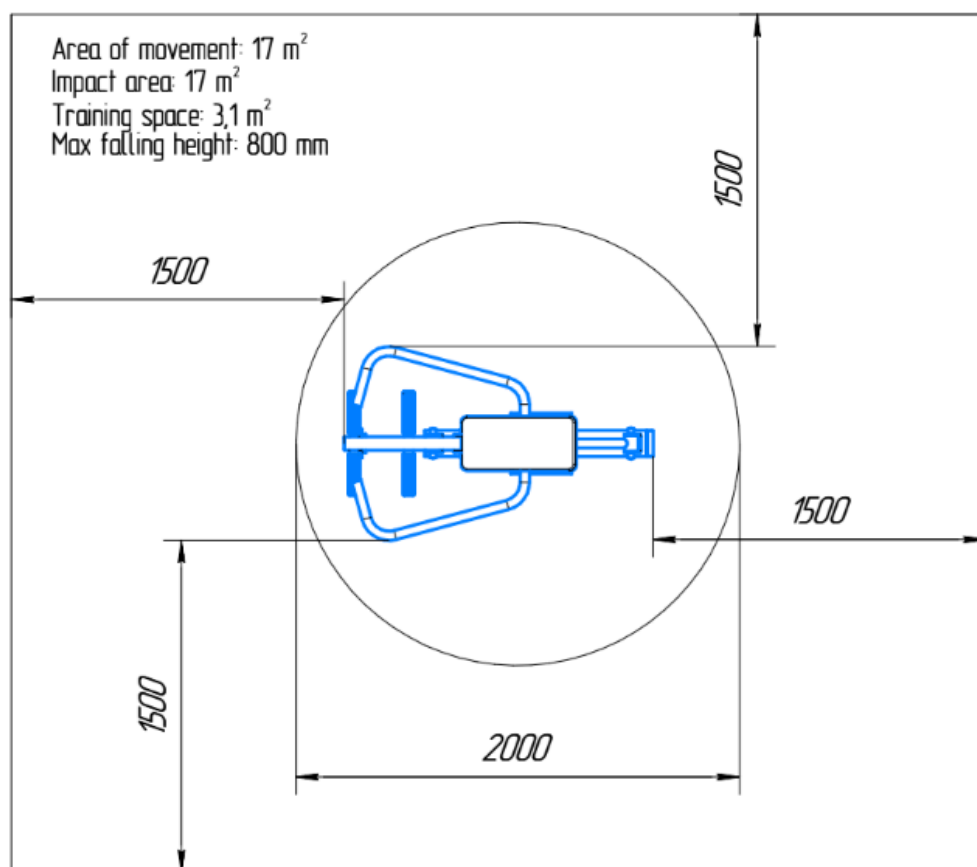

TECHNISCHE TEKENING

GARANTIE

-De garantieperiode bedraagt één jaar en gaat in op de oorspronkelijke aankoopdatum, mits de koper de onderhoudsvorschriften naleeft