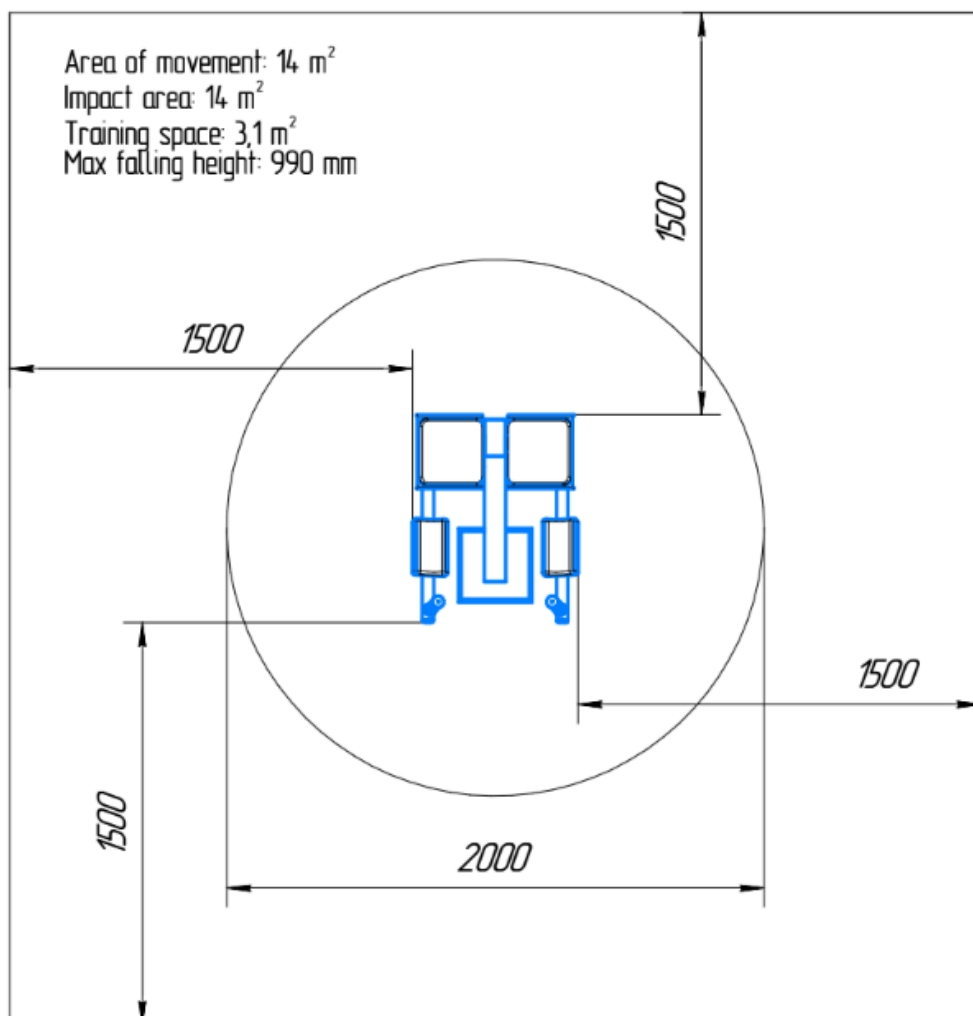

TECHNISCHE TEKENING

GARANTIE

-De garantieperiode bedraagt één jaar en gaat in op de oorspronkelijke aankoopdatum, mits de koper de onderhoudsvorschriften naleeft