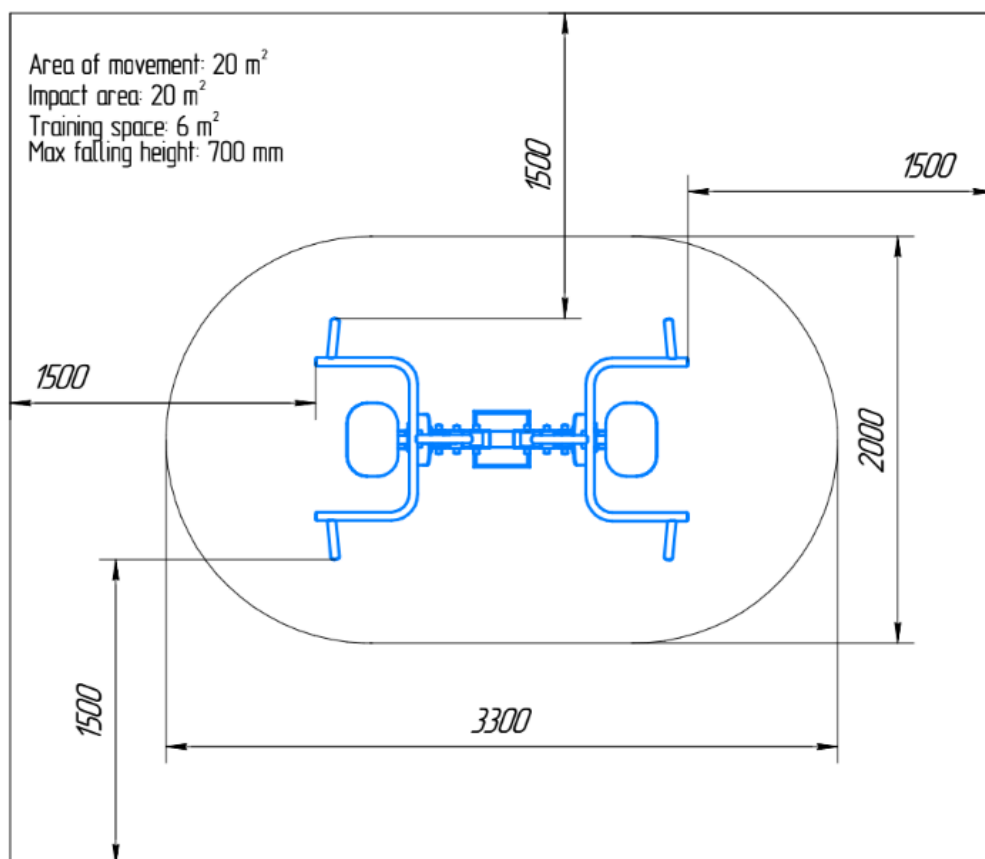

TECHNISCHE TEKENING

GARANTIE

-De garantieperiode bedraagt één jaar en gaat in op de oorspronkelijke aankoopdatum, mits de koper de onderhoudsvorschriften naleeft