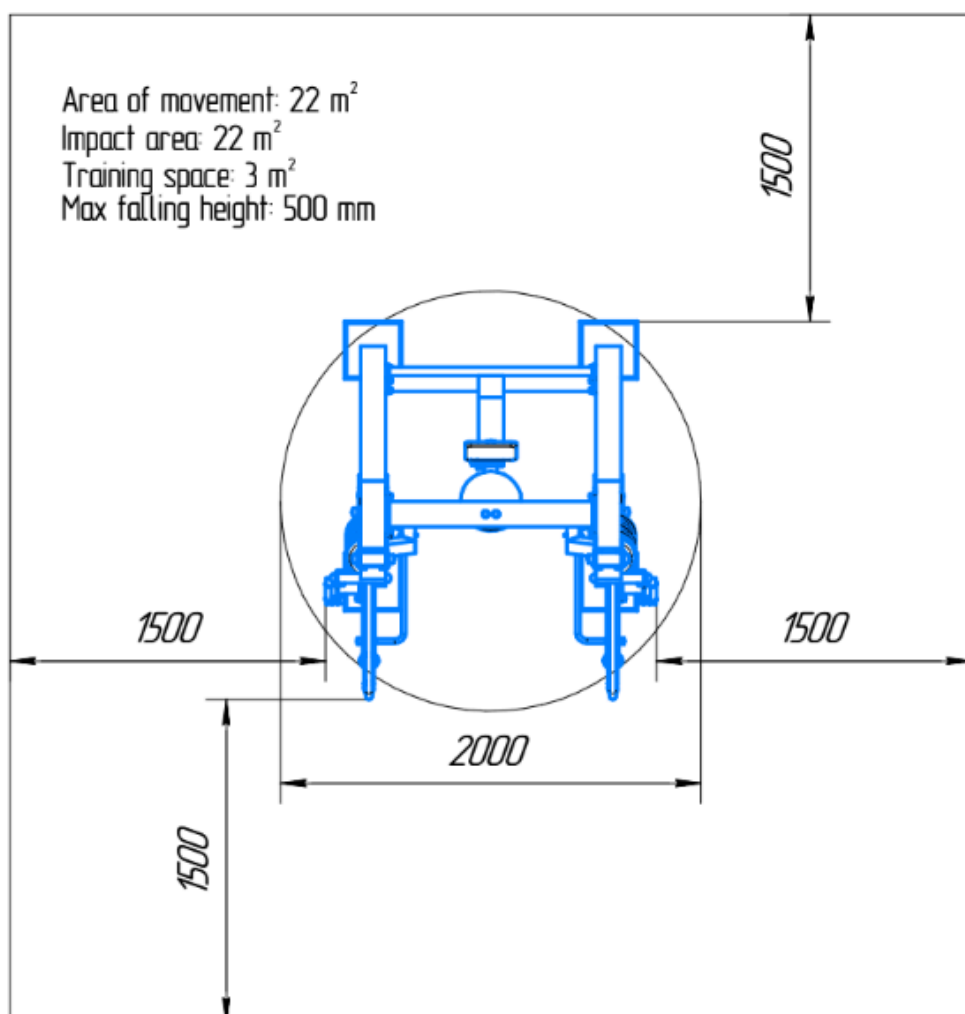

TECHNISCHE TEKENING

CERTIFICATEN

-Voldoet aan normering: DIN EN 16630:2015-06

GARANTIE

-De garantieperiode bedraagt één jaar en gaat in op de oorspronkelijke aankoopdatum, mits de koper de onderhoudsvoorschriften naleeft