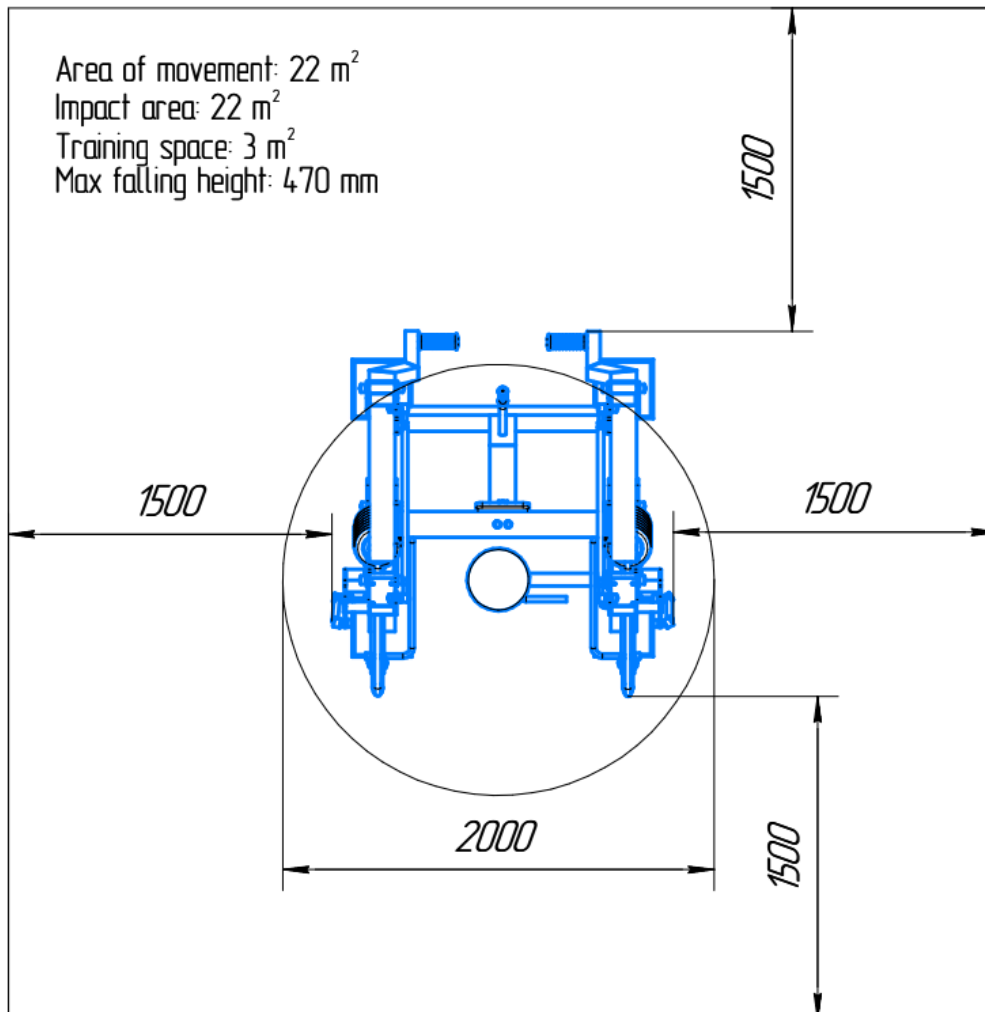

TECHNISCHE TEKENING

CERTIFICATEN

-Voldoet aan nomering: DIN EN 16630:2015-06

GARANTIE

-De garantieperiode bedraagt één jaar en gaat in op de oorspronkelijke aankoopdatum, mits de koper de onderhoudsvorschriften naleeft