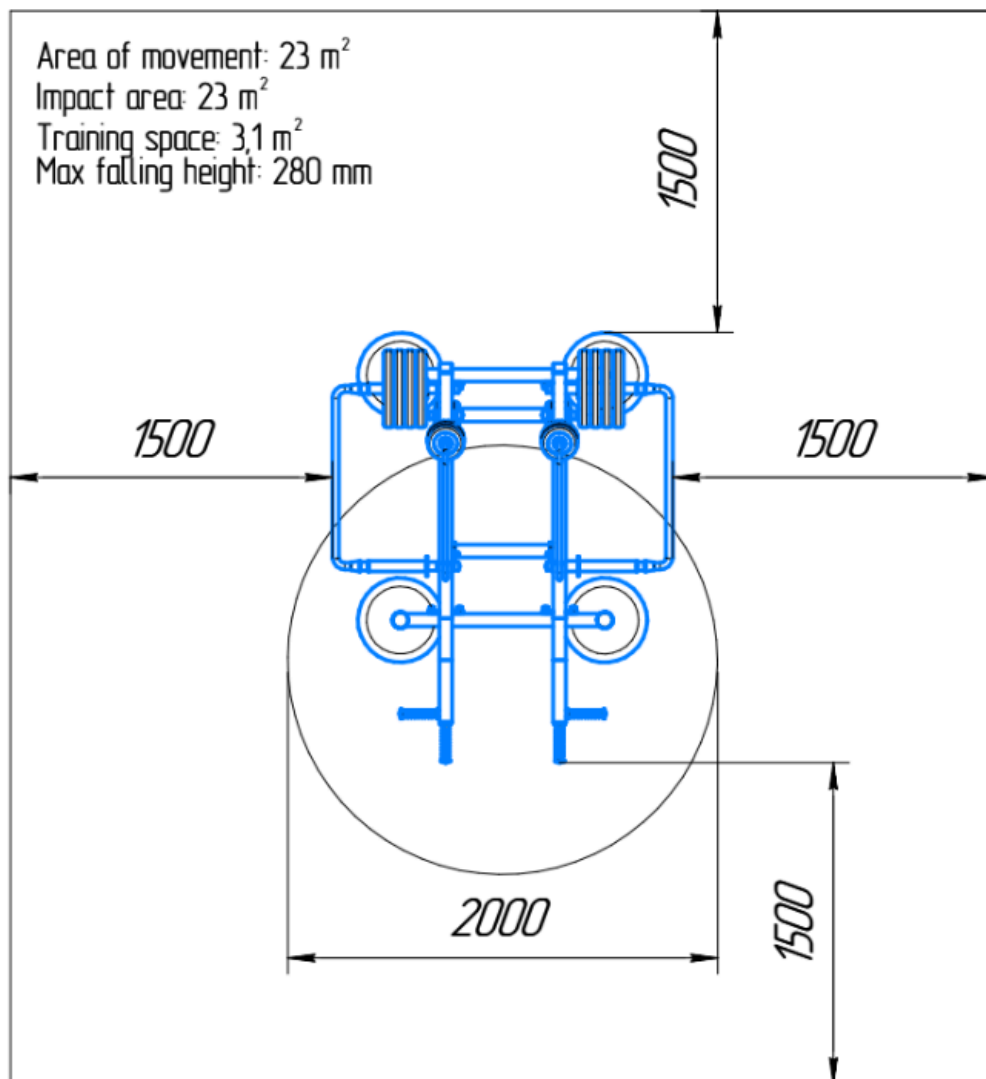

TECHNISCHE TEKENING

GARANTIE

-De garantieperiode bedraagt één jaar en gaat in op de oorspronkelijke aankoopdatum, mits de koper de onderhoudsvorschriften naleeft