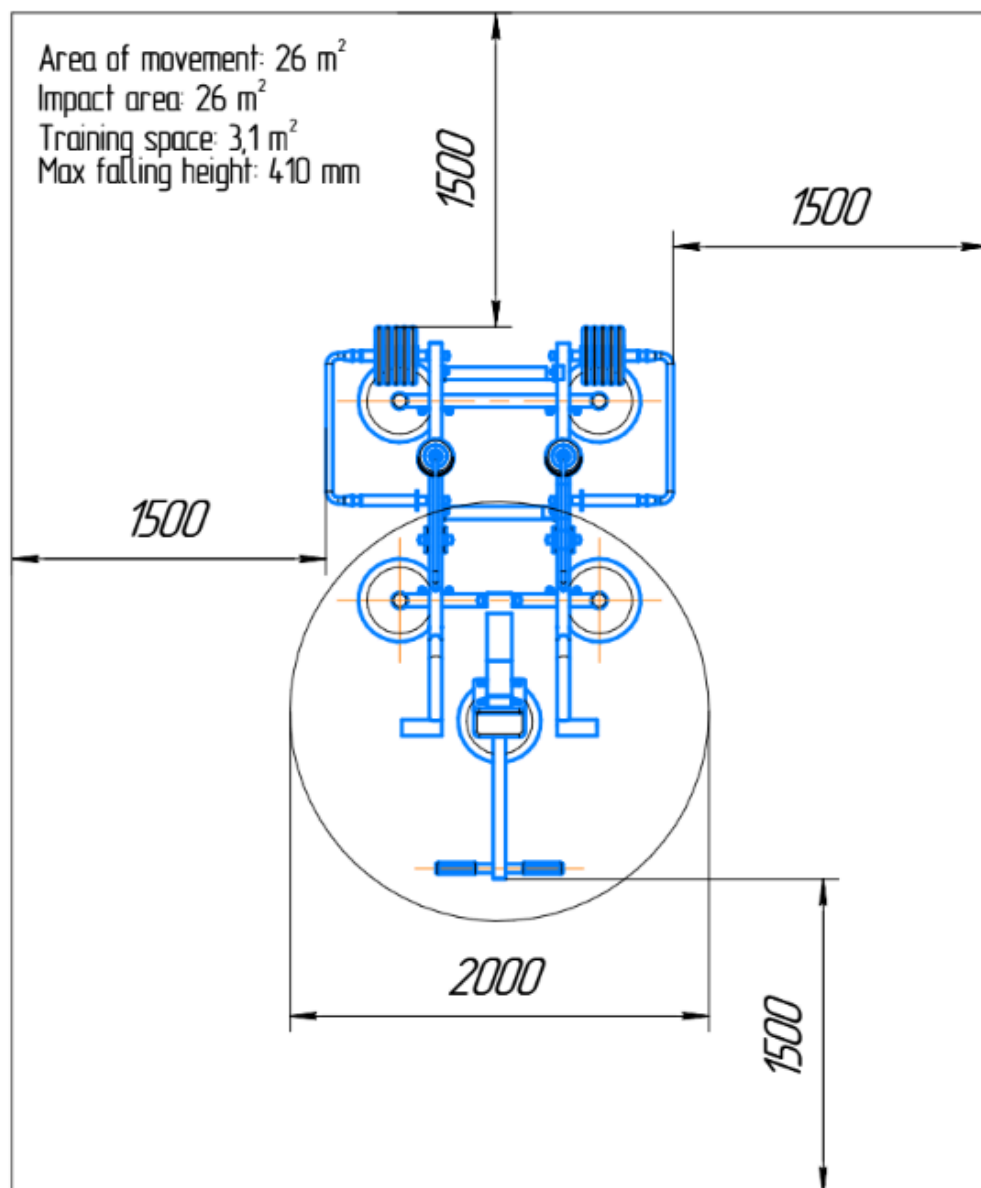

TECHNISCHE TEKENING

CERTIFICATEN

-Voldoet aan normering: DIN EN 16630:2015-06

GARANTIE

-De garantieperiode bedraagt één jaar en gaat in op de oorspronkelijke aankoopdatum, mits de koper de onderhoudsvorschriften naleeft