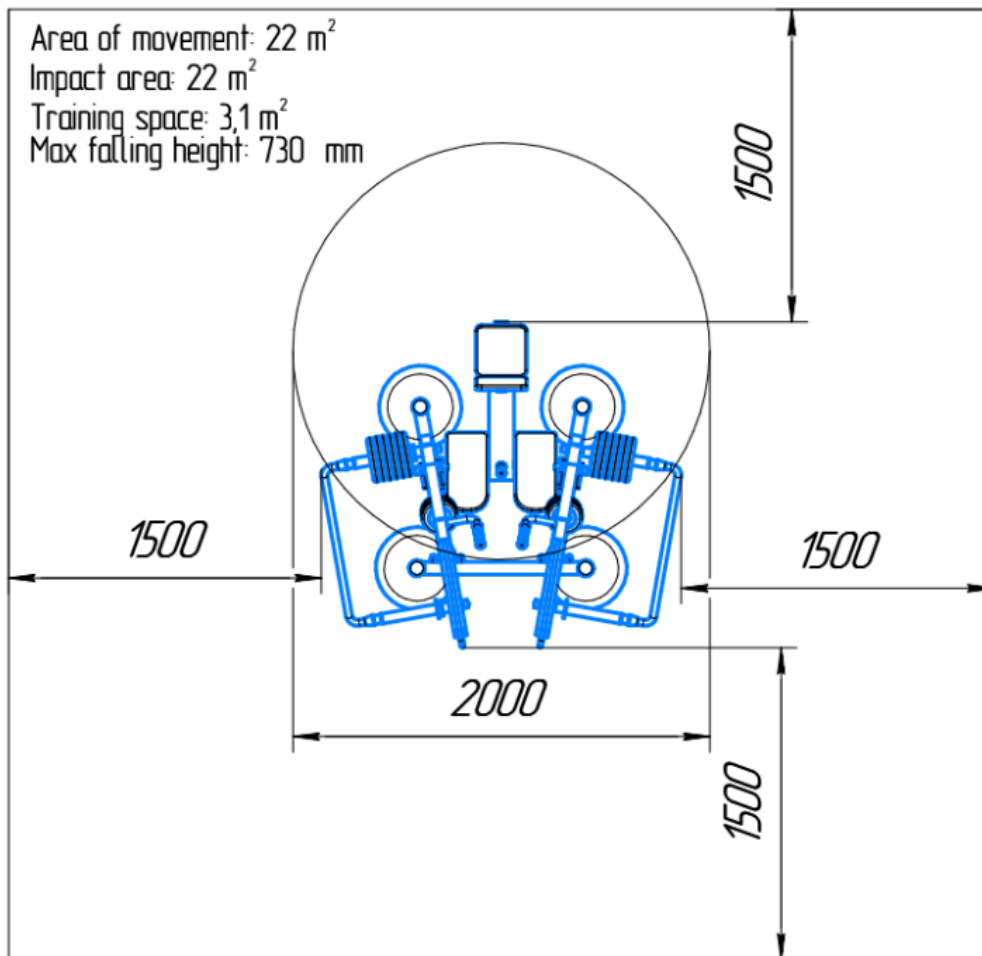

TECHNISCHE TEKENING

CERTIFICATEN

-Voldoet aan normering: DIN EN 16630:2015-06

GARANTIE

-De garantieperiode bedraagt één jaar en gaat in op de oorspronkelijke aankoopdatum, mits de koper de onderhoudsvorschriften naleeft