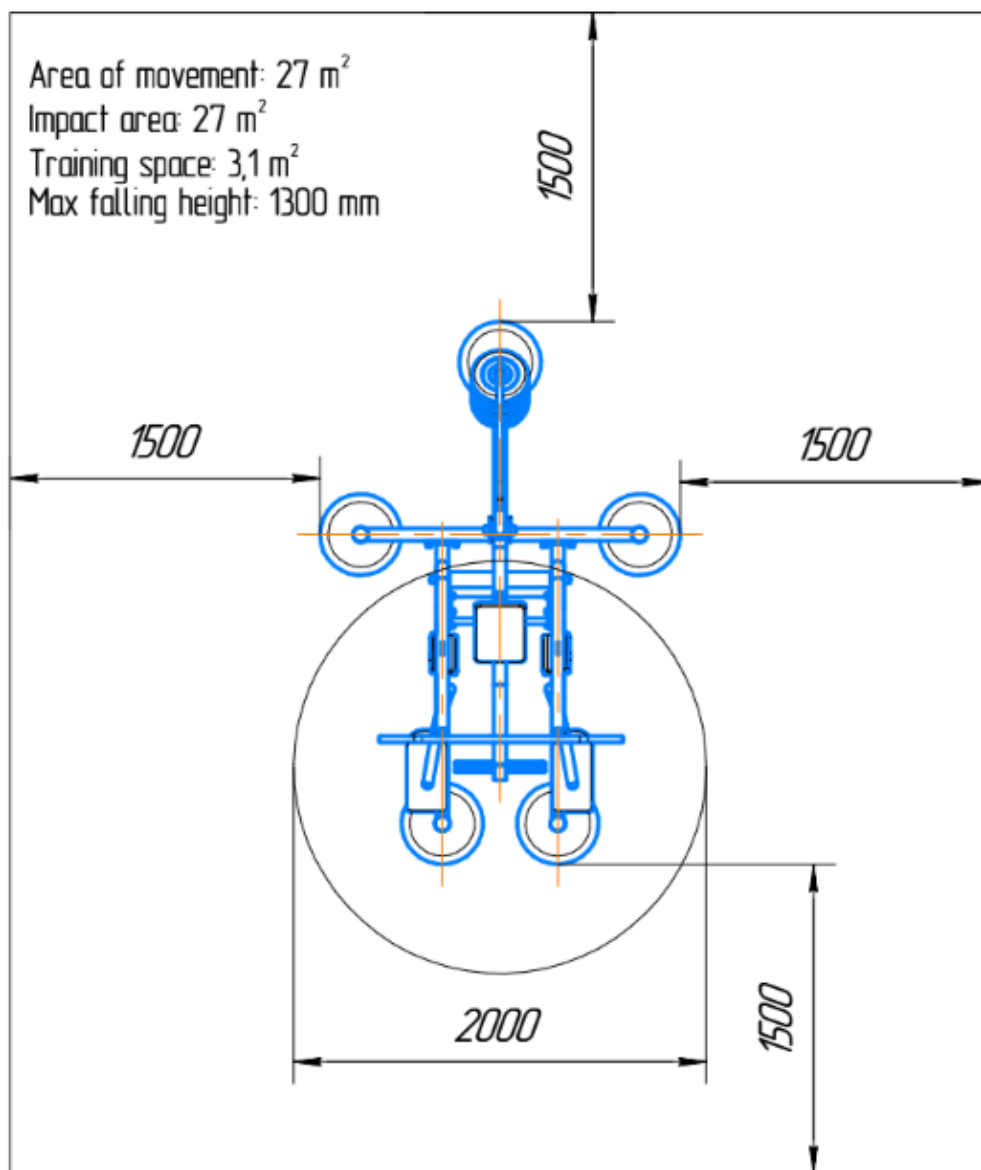

TECHNISCHE TEKENING

CERTIFICATEN

-Voldoet aan normering: DIN EN 16630:2015-06

GARANTIE

-De garantieperiode bedraagt één jaar en gaat in op de oorspronkelijke aankoopdatum, mits de koper de onderhoudsvorschriften naleeft