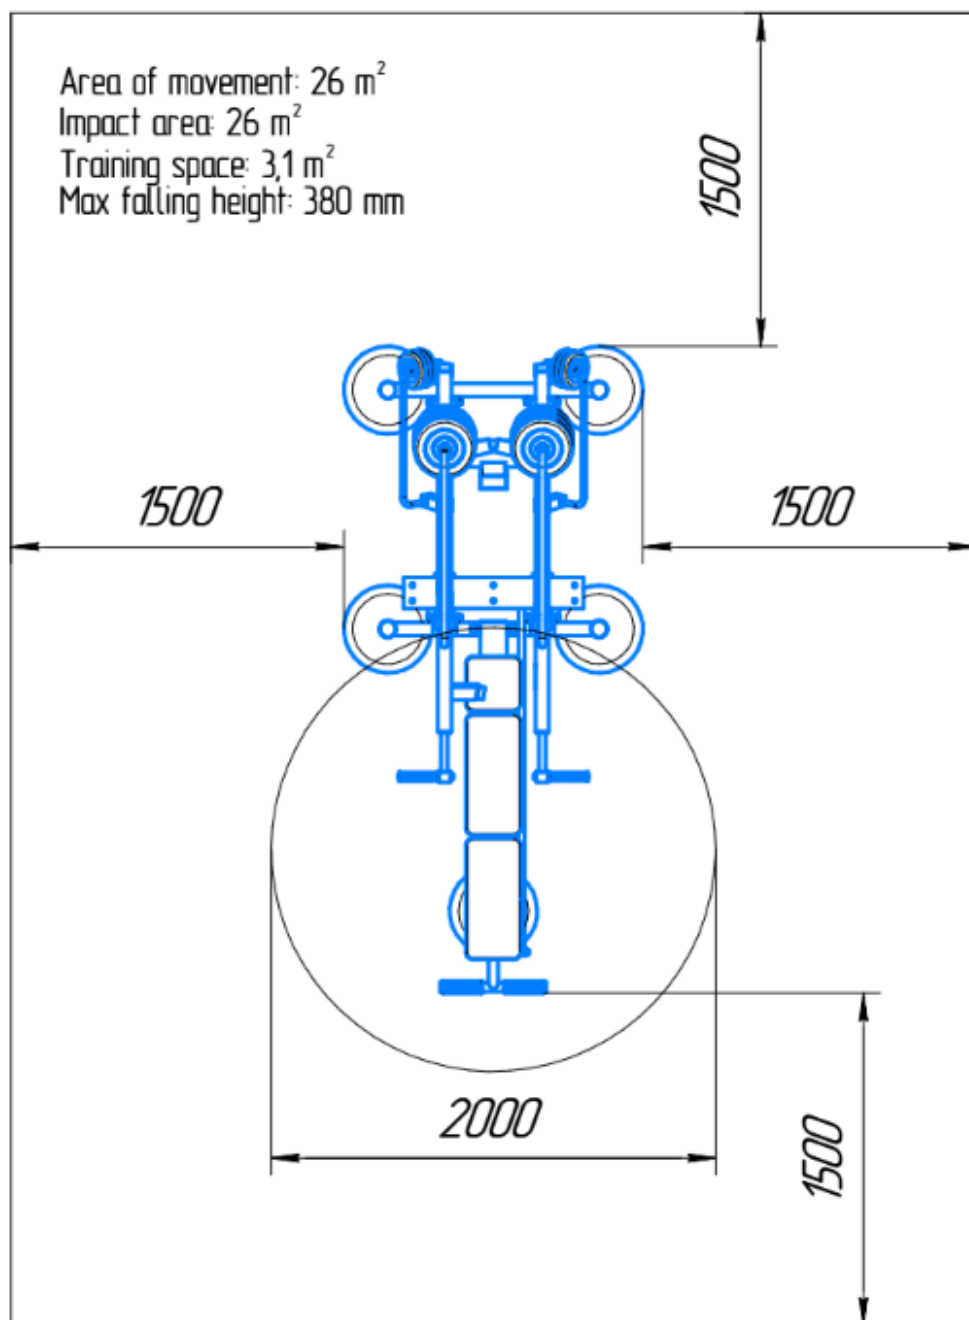

TECHNISCHE TEKENING

GARANTIE

-De garantieperiode bedraagt één jaar en gaat in op de oorspronkelijke aankoopdatum, mits de koper de onderhoudsvoorschriften naleeft