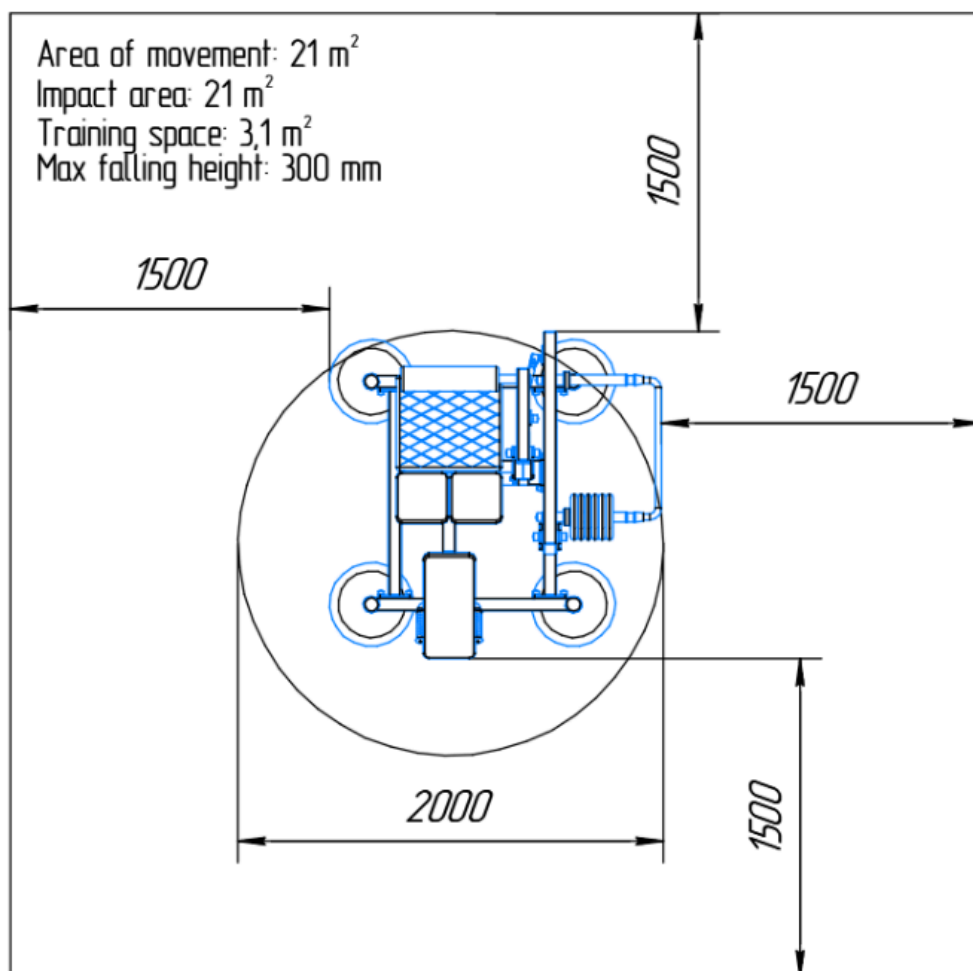

TECHNISCHE TEKENING

GARANTIE

-De garantieperiode bedraagt één jaar en gaat in op de oorspronkelijke aankoopdatum, mits de koper de onderhoudsvorschriften naleeft