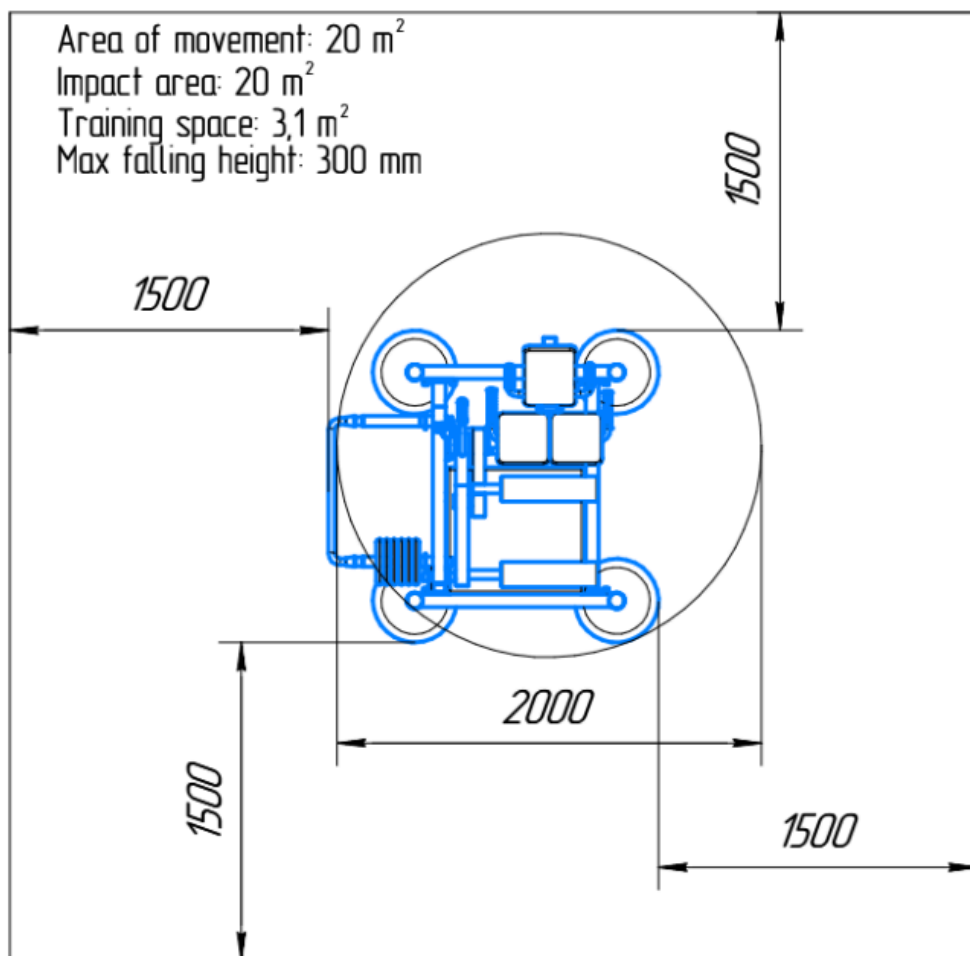

TECHNISCHE TEKENING

GARANTIE

-De garantieperiode bedraagt één jaar en gaat in op de oorspronkelijke aankoopdatum, mits de koper de onderhoudsvorschriften naleeft