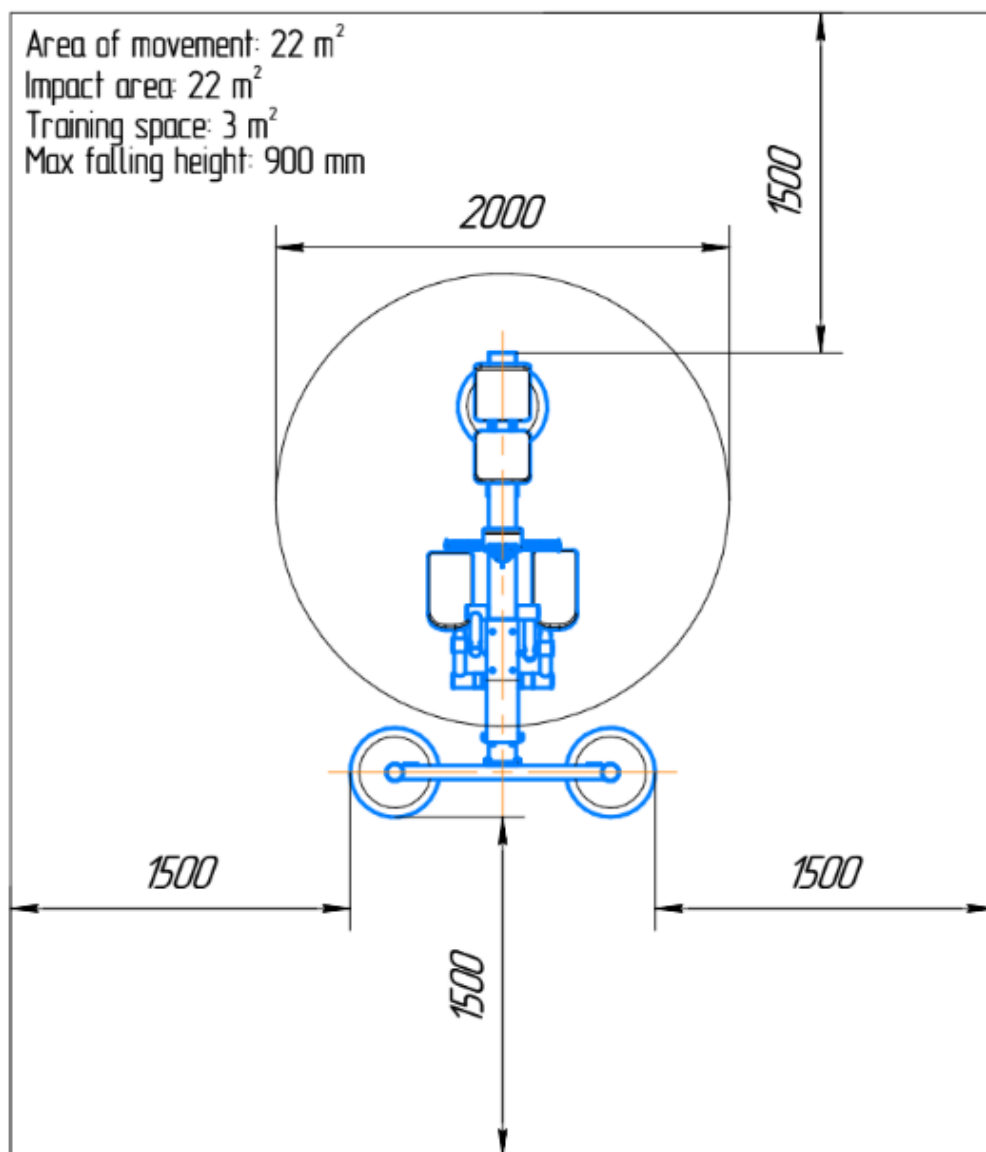

TECHNISCHE TEKENING

GARANTIE

-De garantieperiode bedraagt één jaar en gaat in op de oorspronkelijke aankoopdatum, mits de koper de onderhoudsvorschriften naleeft