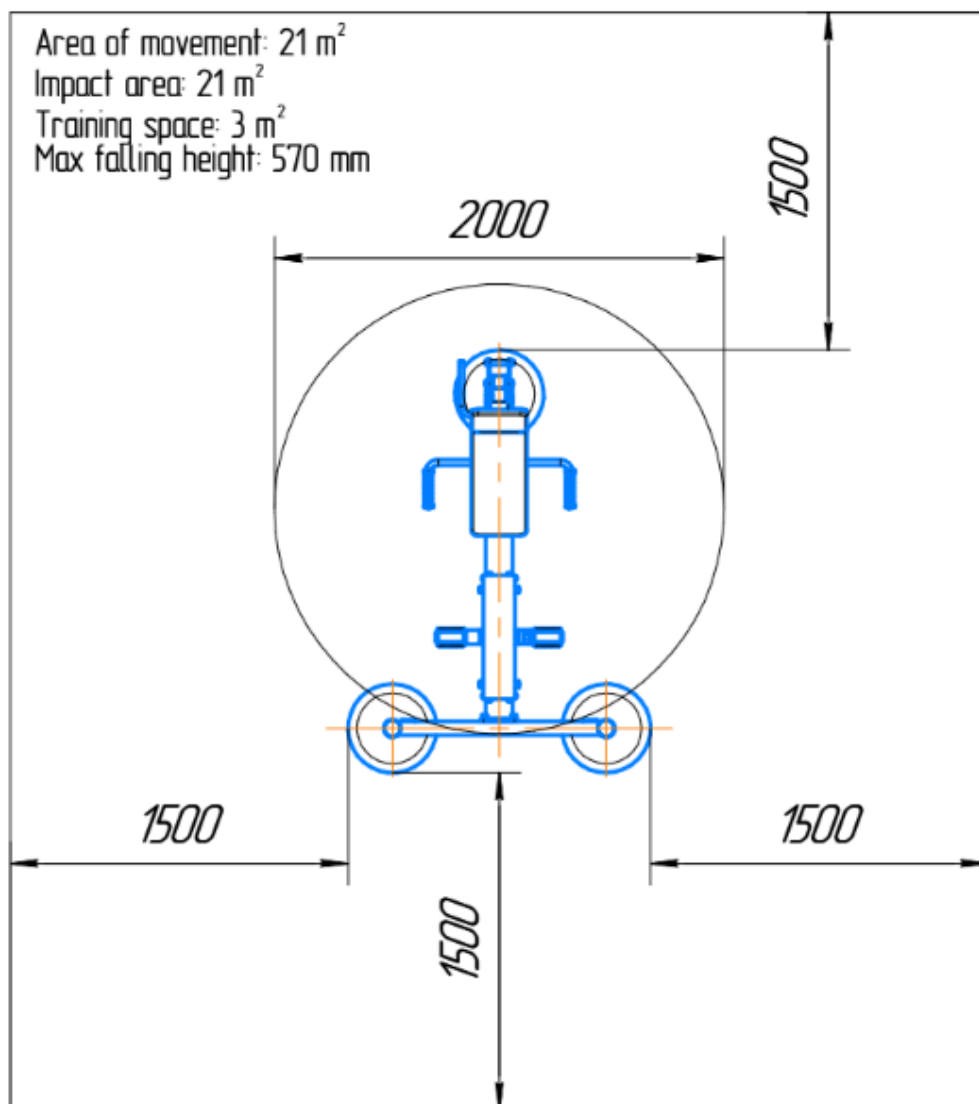

TECHNISCHE TEKENING

GARANTIE

-De garantieperiode bedraagt één jaar en gaat in op de oorspronkelijke aankoopdatum, mits de koper de onderhoudsvorschriften naleeft