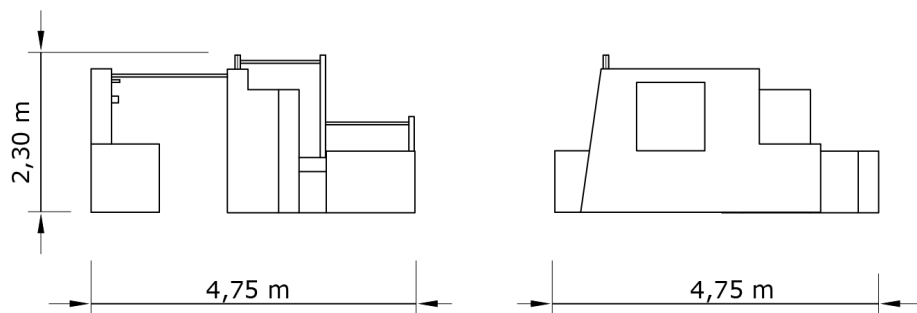

TECHNISCHE TEKENING

CERTIFICATEN

- ontworpen en geproduceerd conform EN 16899
- onderdeel van een TÜV-gecertificeerde parkourlijn