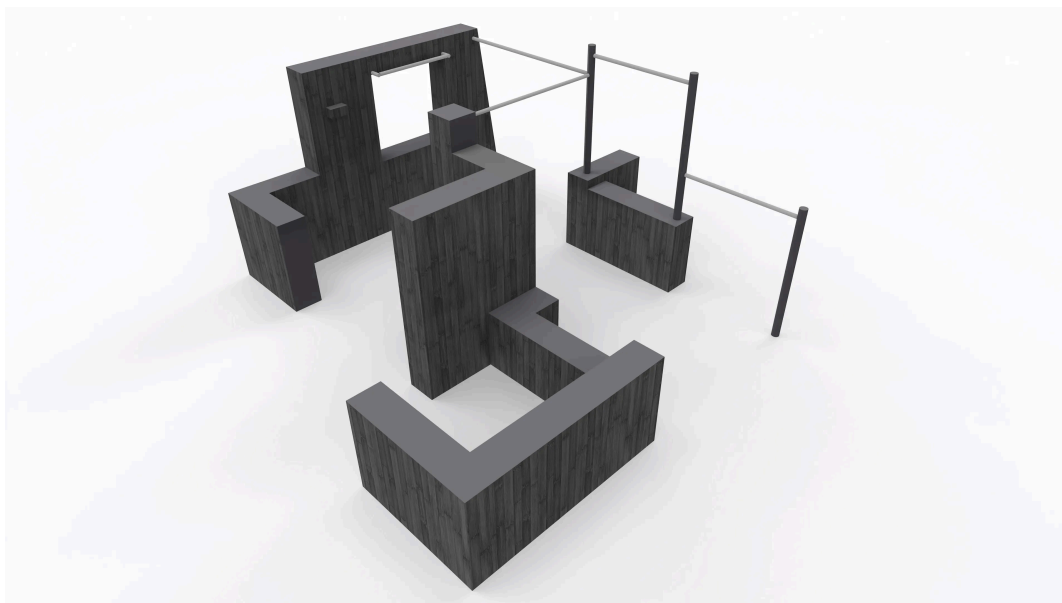

PRODUCTNUMMER: ART0002619

SKOR Parkour XS

PRODUCTBESCHRIJVING

Parkour XS is een compacte parkouropstelling voor openbare sport- en beweegruimtes. De combinatie van CLT-wandelementen, roestvaststalen buizen en verzinkt, gepoedercoat staal zorgt voor een duurzame en robuuste oplossing voor intensief buitengebruik. Geschikt voor parkouren en free-running binnen gevarieerde parkour parken.

SPECIFICATIES

Afmeting	4,75x4,75x2,36m
Beschikbare ruimte	63m ²
Leeftijdsgroep	8+
Trainingszone	23m ²
Valhoogte	2,2m

BESTEKTEKST**• Kenmerken en voordelen**

- Parkour XS is een compacte parkouropstelling voor openbare sportlocaties, schoolpleinen en kleinere parkour parken.
- Door de bescheiden afmetingen is deze opstelling geschikt voor locaties waar minder ruimte beschikbaar is, zonder in te leveren op uitdaging en afwisseling.
- De combinatie van wanden, buizen, hoogteverschillen en antislip oppervlakken biedt gebruikers verschillende mogelijkheden voor freerunning en parkour binnen een overzichtelijke buitenruimte.
- Parkour XS is vooral geschikt voor gemeenten, scholen, aannemers en adviesbureaus die een professionele parkourvoorziening willen realiseren op een compact oppervlak.
- Daarmee is deze uitvoering een sterke oplossing voor locaties waar kwaliteit, duurzaamheid, veiligheid en efficiënt ruimtegebruik samenkomen.
- Geschikt voor parkouren, free-running, sprongen, landingen, balancing, vaults, wall techniques, hanging en swinging.
- Compacte opstelling voor kleinere parkour parken en openbare beweeglocaties.
- Geschikt voor intensief gebruik in de buitenruimte.
- Toepasbaar binnen projecten van gemeenten, scholen, aannemers en adviesbureaus.